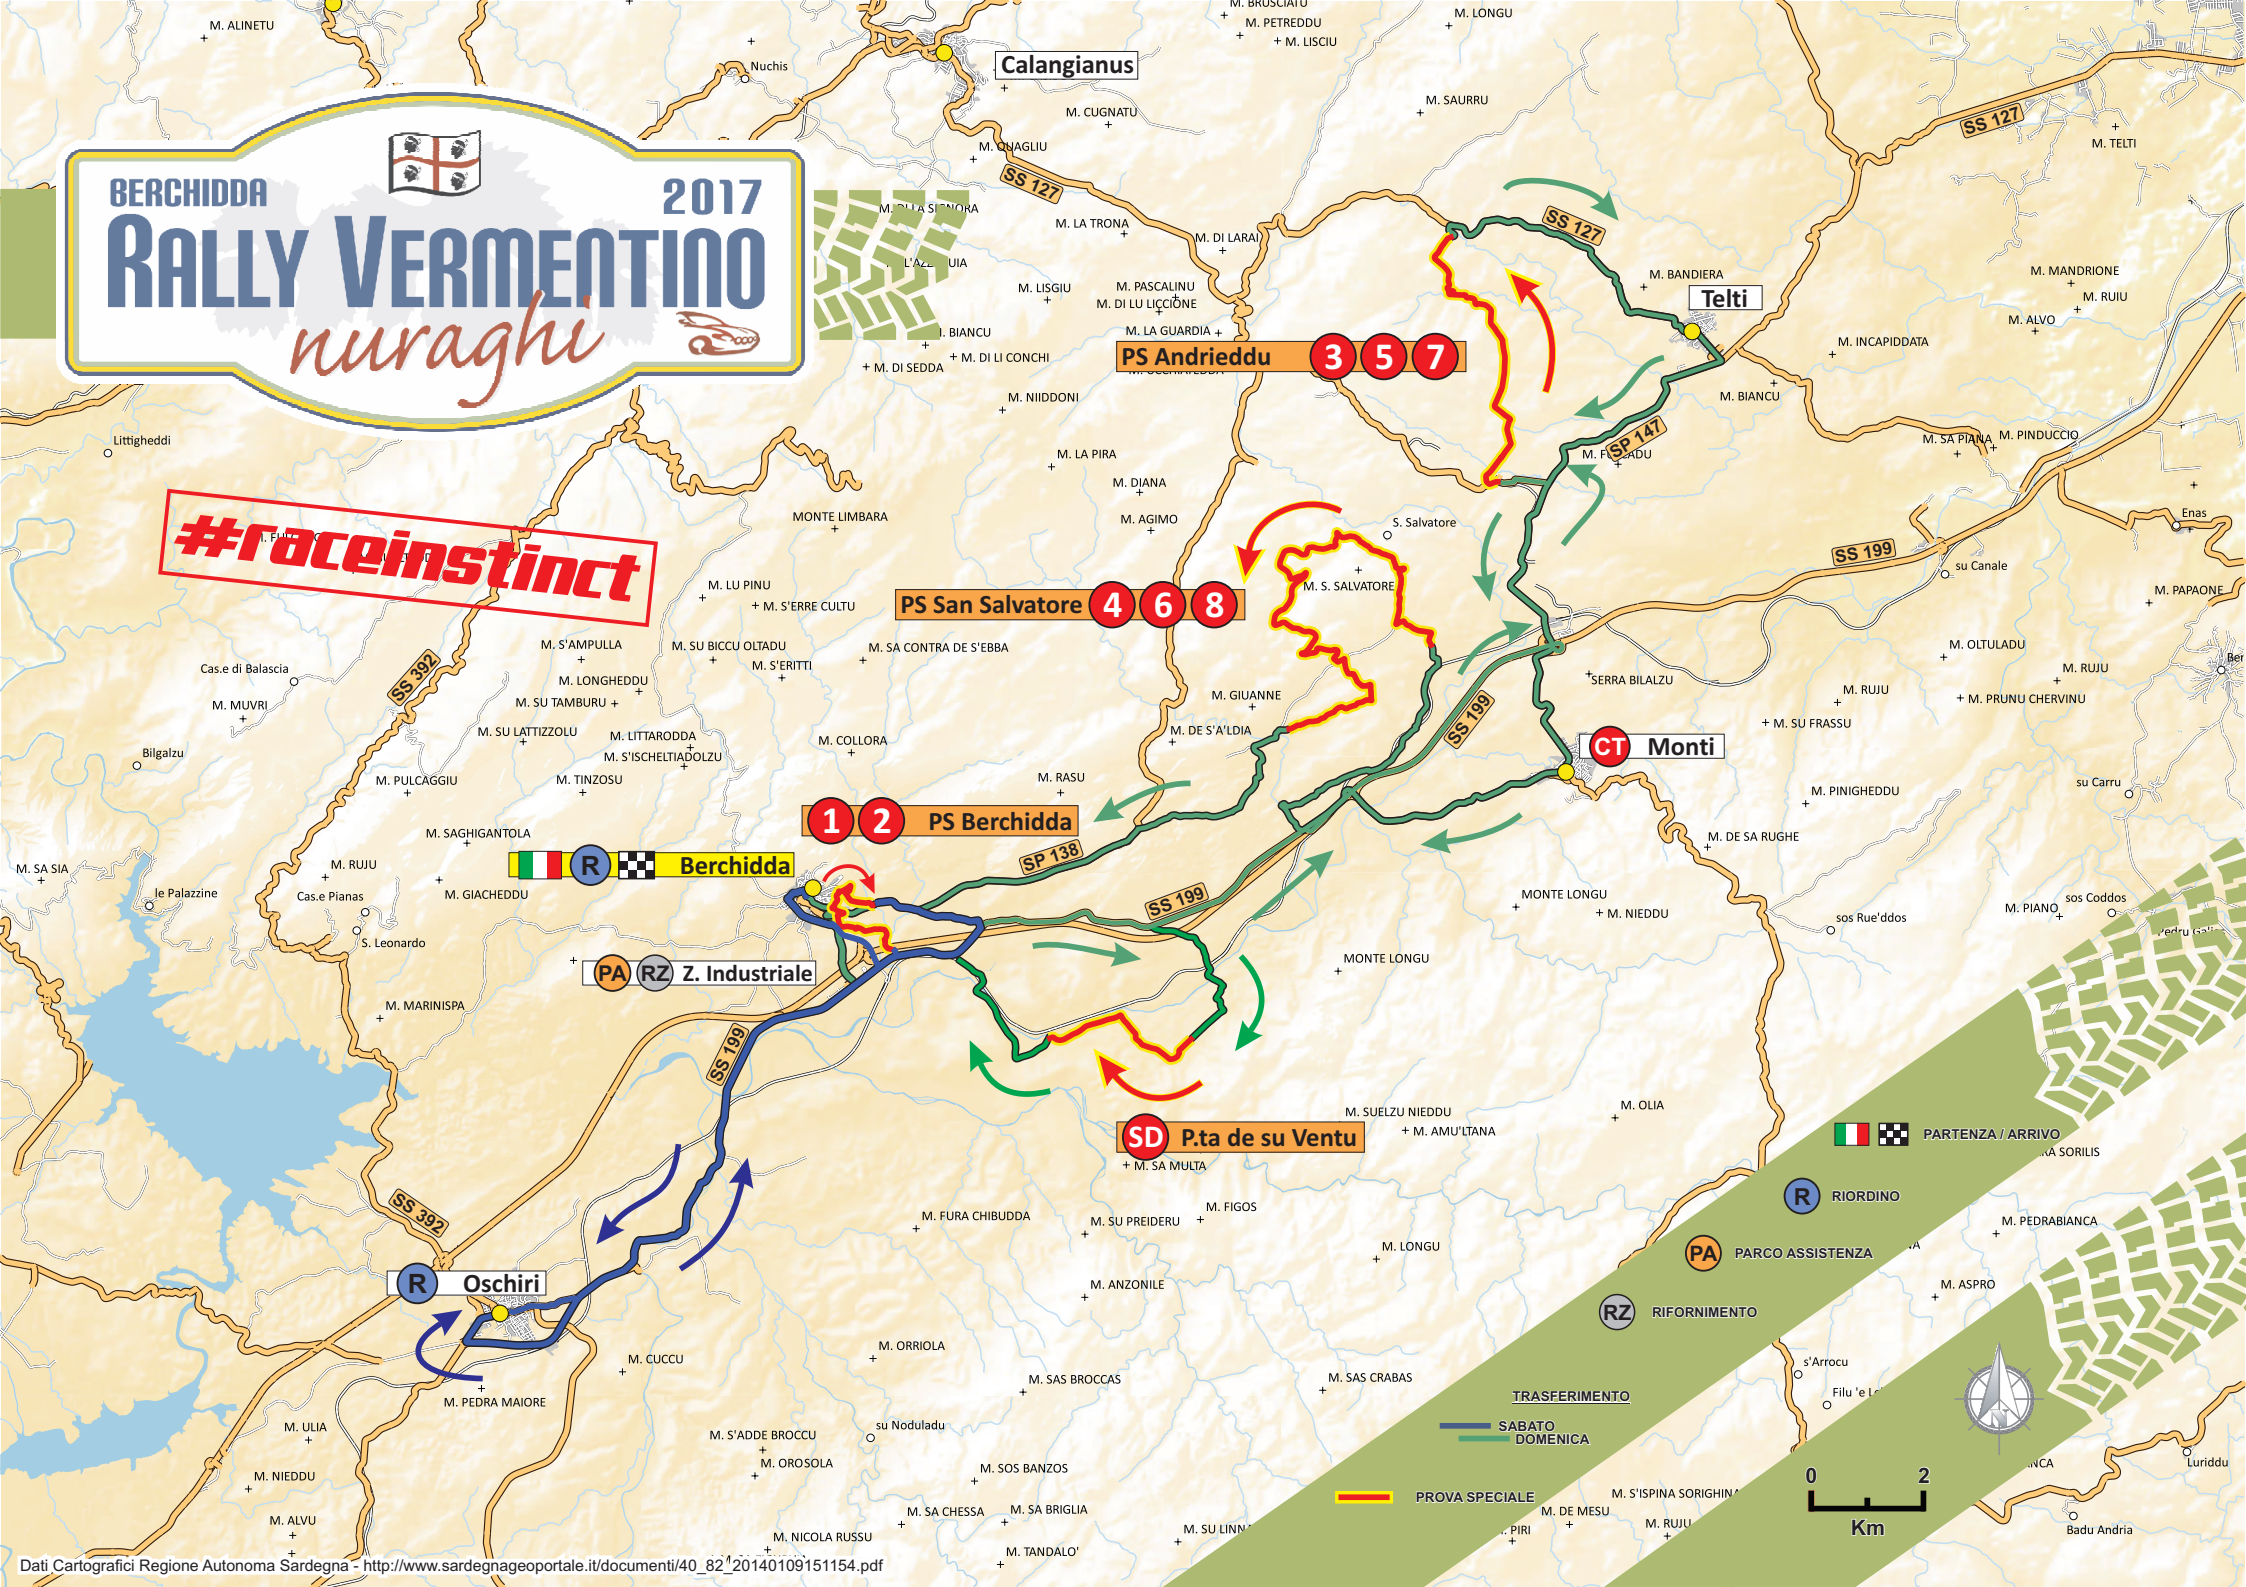

BERCHIDDA 2017 RALLY VERMENTINO *nuraghi*

#raceinstinct

Berchidda

Z. Industriale

P.ta de su Ventu

PS San Salvatore

PS Andrieddu

PS Berchidda

CT Monti

R RIORDINO

PA PARCO ASSISTENZA

RZ RIFORMIMENTO

TRASFERIMENTO

SABATO
DOMENICA

PROVA SPECIALE

PARTENZA / ARRIVO