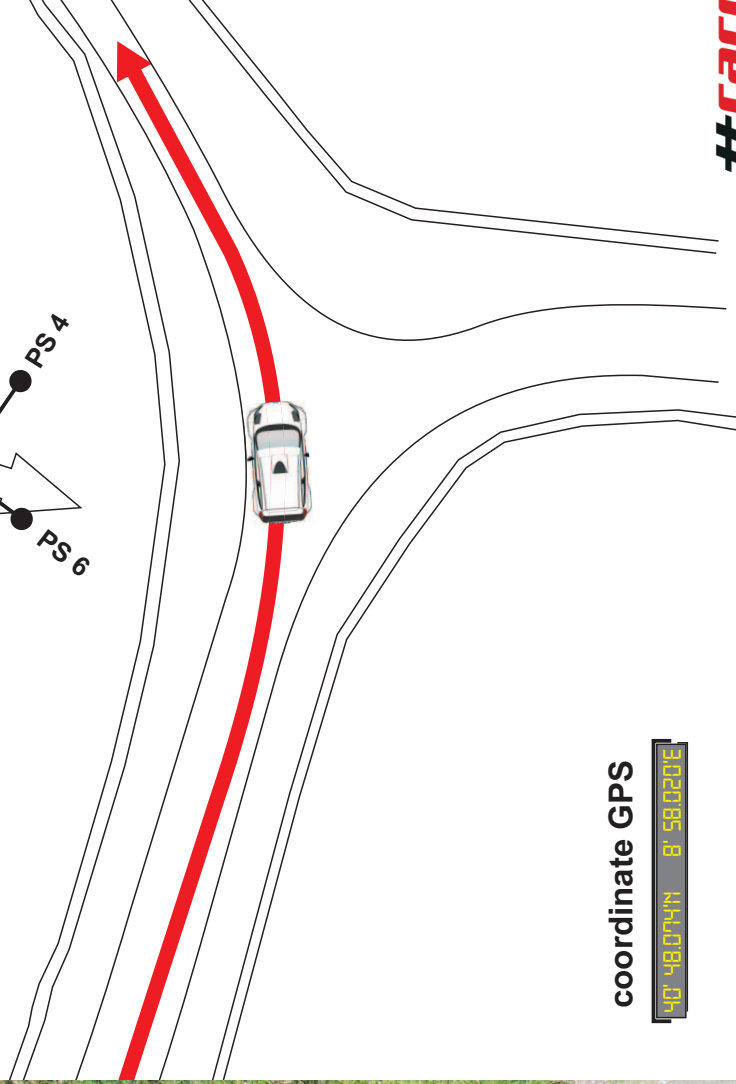

PS 4/6 Tula-Erula 10:06-13:50

AREA H

coordinate GPS

40° 46.07474' 8° 58.02016'

#raceinstinct

Riferimento:

Indicazioni stradali:

<p>Percorrendo la SP 2 in direzione Erula (SS), nel punto indicato in mappa, girare a sinistra per Falzittu/chiesa S.ANNA</p>		
<p>dopo 1 km girare a destra</p>		
<p>dopo 1,5 Km, nel borgo di Lumbaldu, girare a destra</p>		
<p>dopo 100 m girare a destra e proseguire dritti fino ad incrociare la prova.</p>		