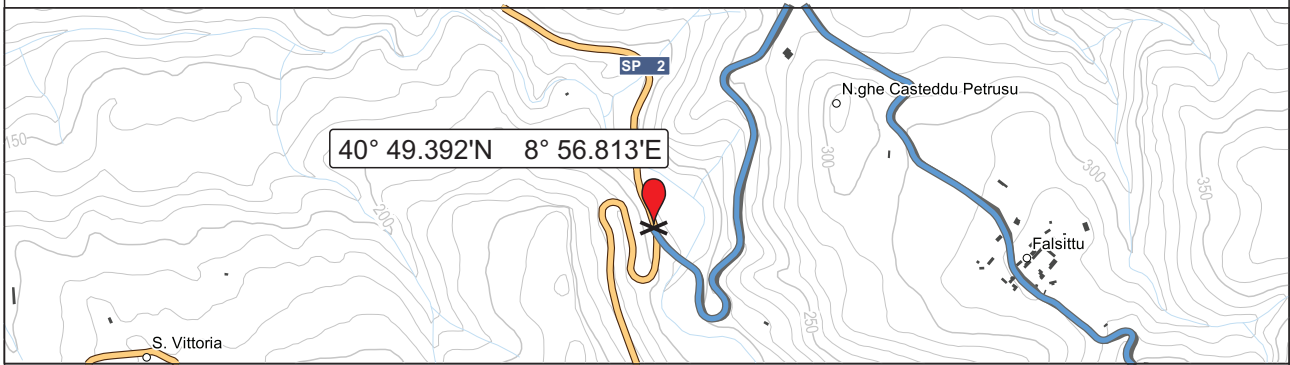

PS 4/6 Tula-Erula 10:06-13:50

AREA H

coordinate GPS

40° 46.07474' 8° 58.02016'

#raceinstinct

Riferimento:

Indicazioni stradali:

<p>Percorrendo la SP 2 in direzione Erula (SS), nel punto indicato in mappa, girare a sinistra per Falzittu/chiesa S.ANNA</p>		
<p>dopo 1 km girare a destra</p>		
<p>dopo 1,5 Km, nel borgo di Lumbaldu, girare a destra</p>		
<p>dopo 100 m girare a destra e proseguire dritti fino ad incrociare la prova.</p>		