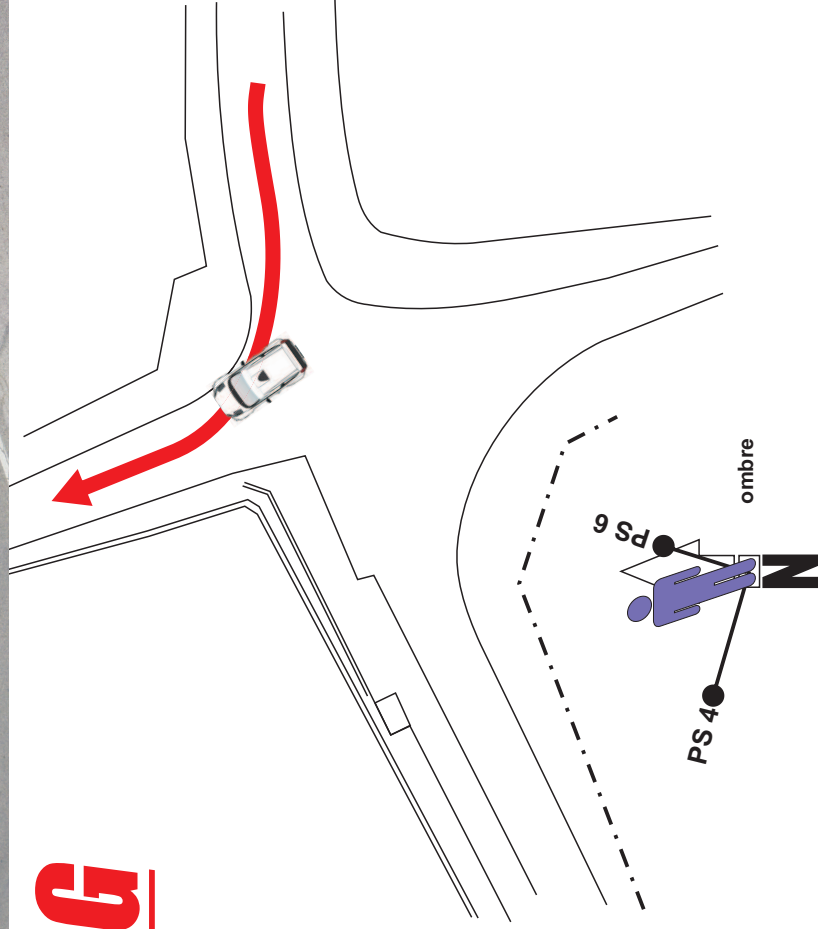

PS 4/6 Tula-Erula 10:06-13:50

AREA G

coordinate GPS

40° 47.835'N 8° 58.339'E

#raceinstinct

Riferimento:

Indicazioni stradali:

<p>Nel centro abitato di Tula (SS), percorrendo la via principale (SP 2) girare a sinistra per Via Risorgimento</p>		
<p>dopo 50 m girare a destra</p>		
<p>dopo 70 m girare a sinistra</p>		
<p>dopo 100 m, in Piazza IV Novembre, proseguire dritti per Via XXIV Maggio.</p> <p>ATTENZIONE.</p> <p><u>Inizio tratto in cui è possibile l'incrocio dei concorrenti.</u></p>		

Riferimento:

Indicazioni stradali:

<p>dopo 250 m, svoltare a sinistra in direzione Centrale eolica sa Turrina Manna</p>		
<p>percorrere la strada asfaltata e cementata facendo attenzione a non intralciare i concorrenti che provengono in senso opposto.</p> <p>Dopo 6,5 Km girare a destra per strada prima cementata e poi sterrata.</p>		
<p>Dopo 2,1 Km girare a destra e dopo un cancello proseguire su strada asfaltata.</p>		
<p>Proseguire per 2,4 Km e poi parcheggiare con cura a bordo strada lasciando una corsia libera.</p>		