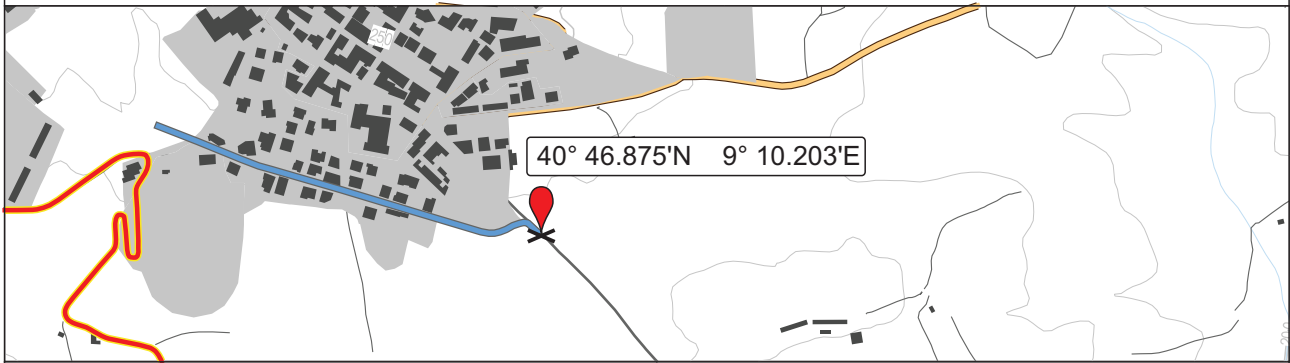

PS 3/5/7 Ponte Diana 08:57-12:41-16:25

#raceinstinct

Riferimento:

Indicazioni stradali:

<p>All'ingresso del centro abitato di Berchidda, girare a sinistra per Via Logudoro</p>		
<p>dopo 450 m proseguire dritti per Via Alfieri,</p>		
<p>dopo 500 m, allo STOP in salita, girare a sinistra per Monte Acuto</p>		
<p>dopo 1 Km, girare a sinistra</p>		
<p>dopo 120 m proseguire su strada a destra. Continuare dritti fino ad incrociare la prova e parcheggiarsi con cura lasciando libera una corsia per i mezzi di emergenza.</p>		