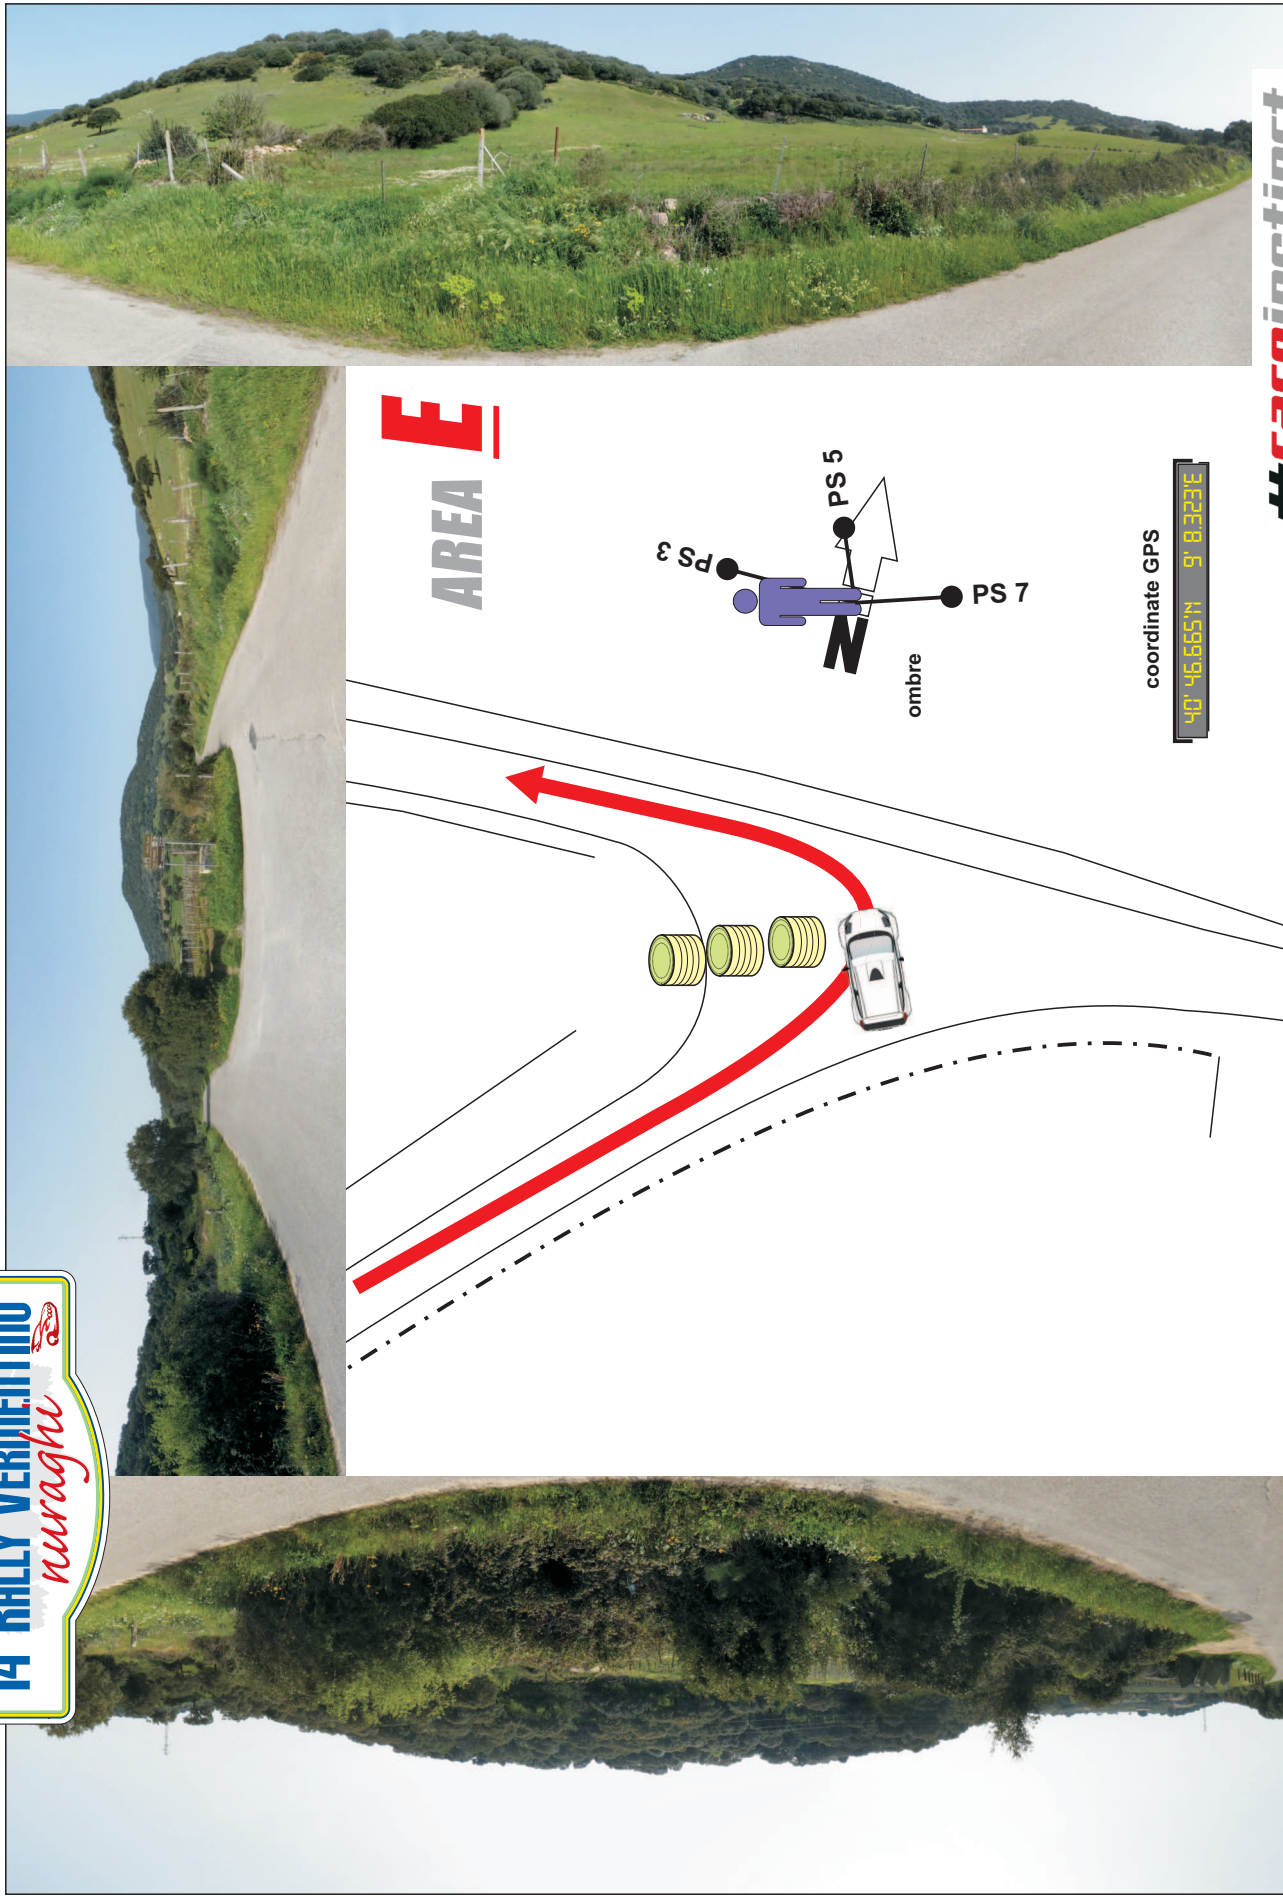

PS 3/5/7 Ponte Diana 08:57-12:41-16:25

#raceinstinct

Riferimento:

Indicazioni stradali:

<p>All'ingresso del centro abitato di Berchidda, girare a sinistra per Via Logudoro</p>		
<p>dopo 450 m proseguire dritti per Via Alfieri,</p>		
<p>dopo 500 m, allo STOP in salita, girare a sinistra per Monte Acuto</p>		
<p>dopo 1 Km, girare a sinistra</p>		
<p>dopo 120 m proseguire su strada a destra. Continuare dritti fino ad incrociare la prova e parcheggiarsi con cura lasciando libera una corsia per i mezzi di emergenza.</p>		