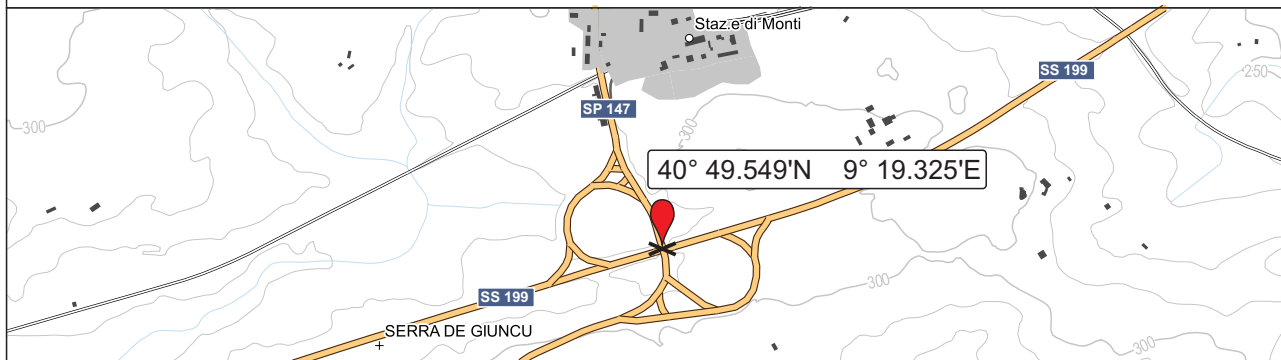

PS 1/2 Aratena 15:55-18:30

coordinate GPS

40° 51.0807'N 9° 21.6491'E

#raceinstinct

Riferimento:

Indicazioni stradali:

Percorrendo la SS 199, allo svincolo per Monti, indicato in mappa, uscire in direzione TELTI.

Dopo **3,3 Km** girare a destra per stradina asfaltata.

Per chi proviene da Telti,

dopo **4,2 Km**, dopo un ponte, girare a sinistra.

Dopo **1,4 Km** proseguire dritti su strada sterrata.

Dopo **450 m** girare a destra.

dopo **1,4 Km** girare leggermente a sinistra su strada asfaltata e proseguire dritti fino ad incrociare la prova.