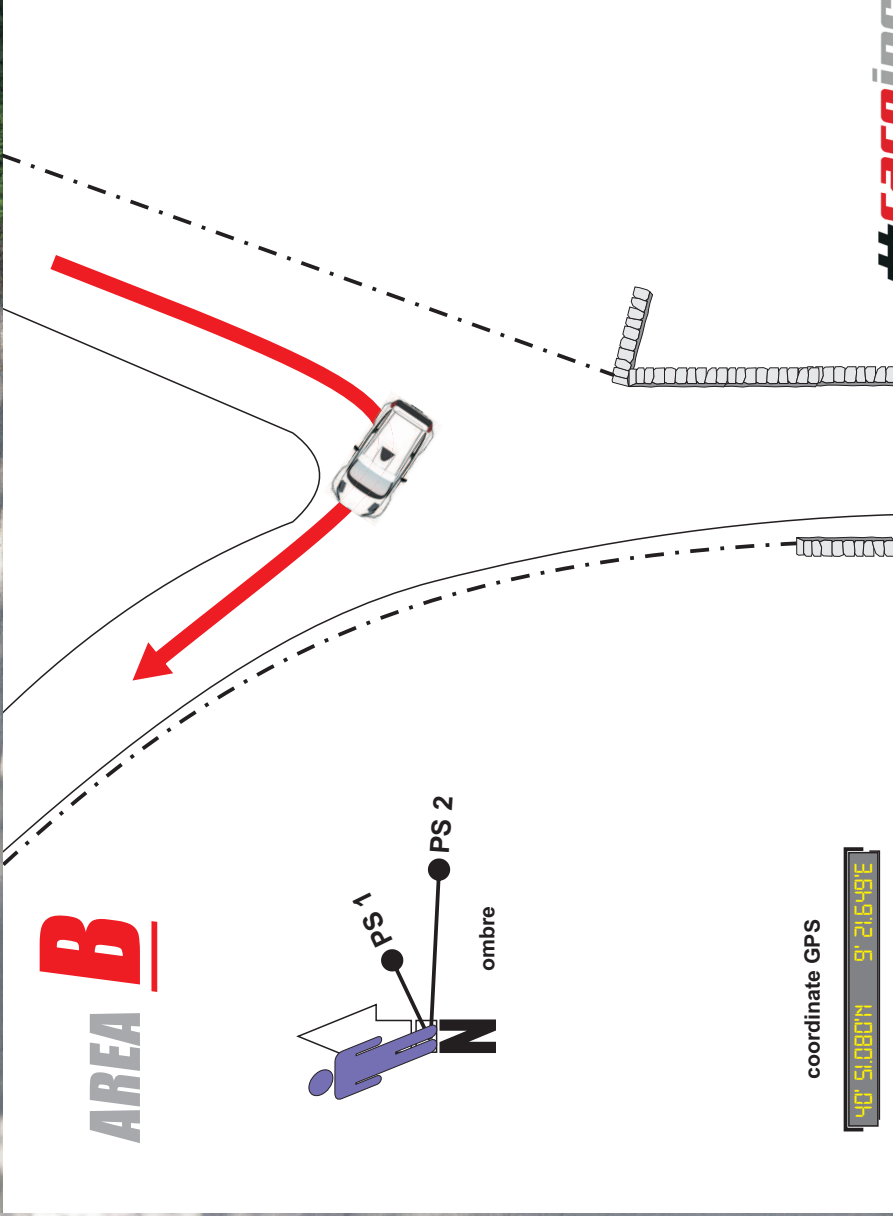

PS 1/2 Aratena 15:55-18:30

coordinate GPS

40° 51.0807'N 9° 21.6491'E

#raceinstinct

Riferimento:

Indicazioni stradali:

Percorrendo la SS 199, allo svincolo per Monti, indicato in mappa, uscire in direzione TELTI.

Dopo **3,3 Km** girare a destra per stradina asfaltata.

Per chi proviene da Telti,

dopo **4,2 Km**, dopo un ponte, girare a sinistra.

Dopo **1,4 Km** proseguire dritti su strada sterrata.

Dopo **450 m** girare a destra.

dopo **1,4 Km** girare leggermente a sinistra su strada asfaltata e proseguire dritti fino ad incrociare la prova.