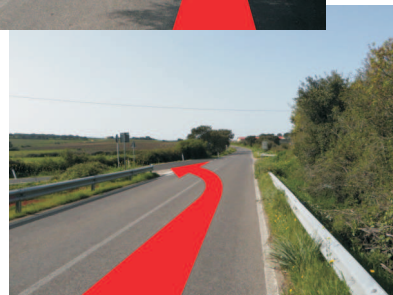

PS 1/2 Aratena 15:55-18:30

coordinate GPS

40° 51.0807'N 9° 21.6491'E

#raceinstinct

Riferimento:

Indicazioni stradali:

Percorrendo la SS 199, allo svincolo per Monti, indicato in mappa, uscire in direzione TELTI.

Dopo **3,3 Km** girare a destra per stradina asfaltata.

Per chi proviene da Telti,

dopo **4,2 Km**, dopo un ponte, girare a sinistra.

Dopo **1,4 Km** proseguire dritti su strada sterrata.

Dopo **450 m** girare a destra.

dopo **1,4 Km** girare leggermente a sinistra su strada asfaltata e proseguire dritti fino ad incrociare la prova.