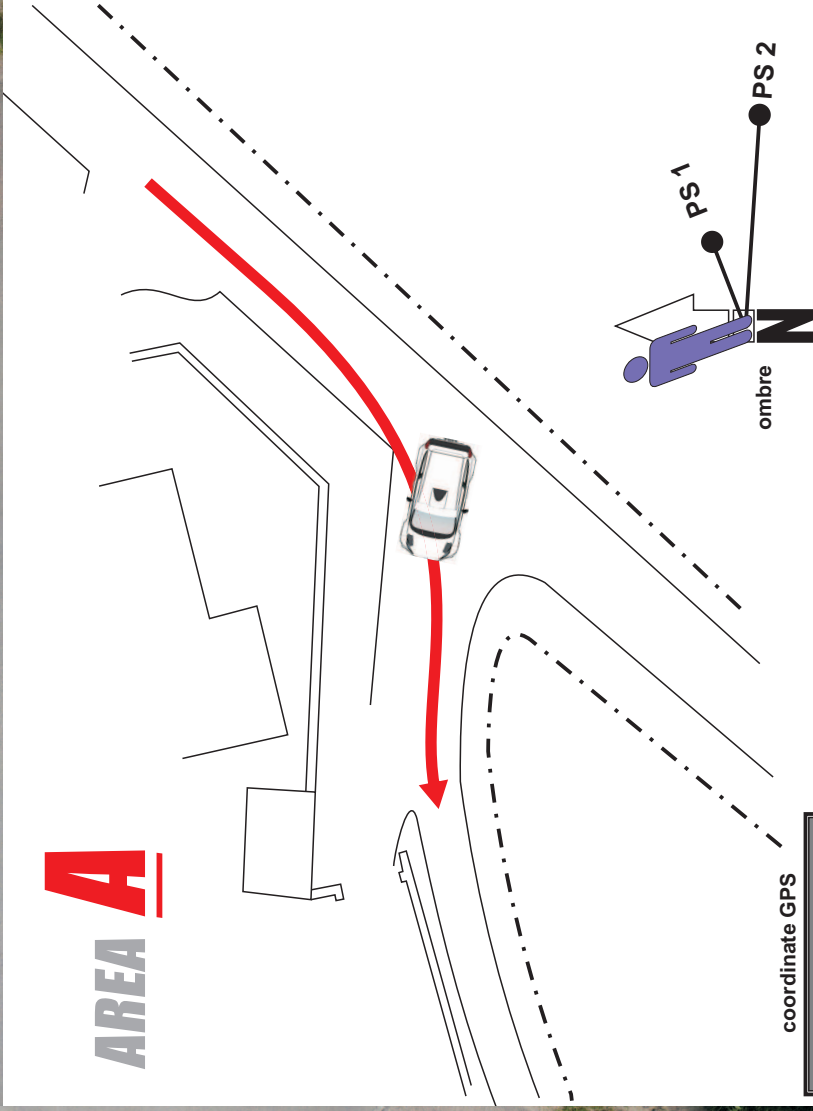

**PS 1/2 Aratena 15:55-18:30**

**#raceinstinct**

Riferimento:

Indicazioni stradali:

Percorrendo la SS 199 in direzione Sassari, allo svincolo in loc. Su Canale uscire a destra.

ATTENZIONE area cantiere.

dopo **100 m** proseguire dritti su ponte

dopo **150 m** girare a destra per LA PIANA

dopo **650 m** parcheggiare con cura a bordo strada lasciando libera una corsia per i mezzi di emergenza.