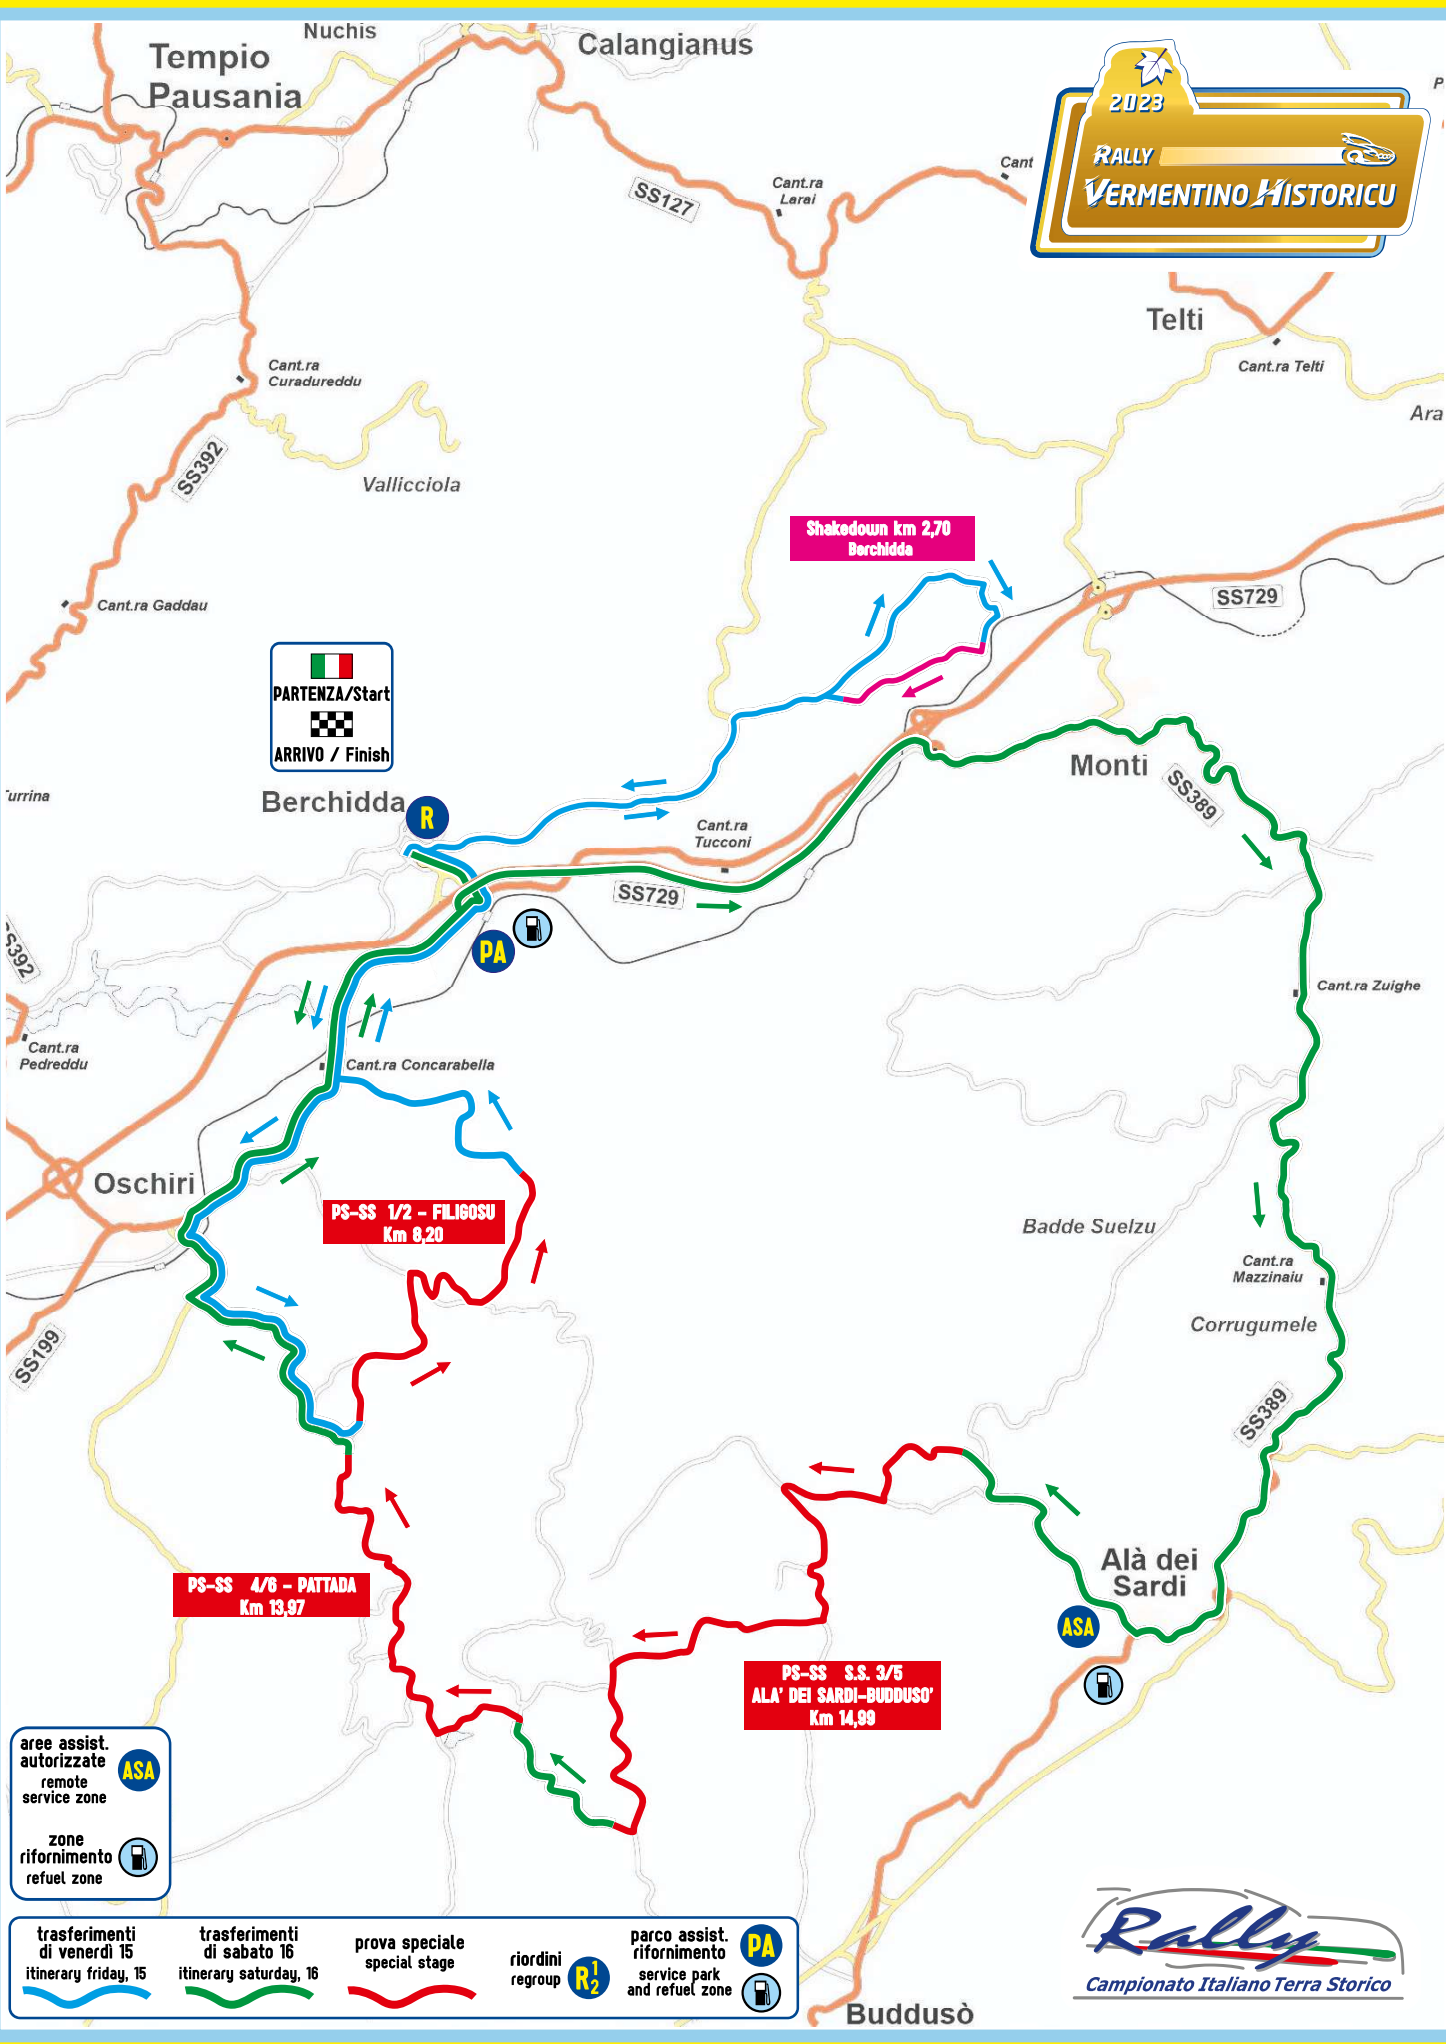

2023
RALLY
VERMENTINO HISTORICU

PARTENZA/Start
ARRIVO / Finish

aree assist. autorizzate remote service zone **ASA**

zone rifornimento refuel zone

trasferimenti di venerdì 15 itinerary friday, 15

trasferimenti di sabato 16 itinerary saturday, 16

prova speciale special stage

riordini regroup **R₂**

parco assist. rifornimento service park and refuel zone **PA**

Rally
 Campionato Italiano Terra Storico