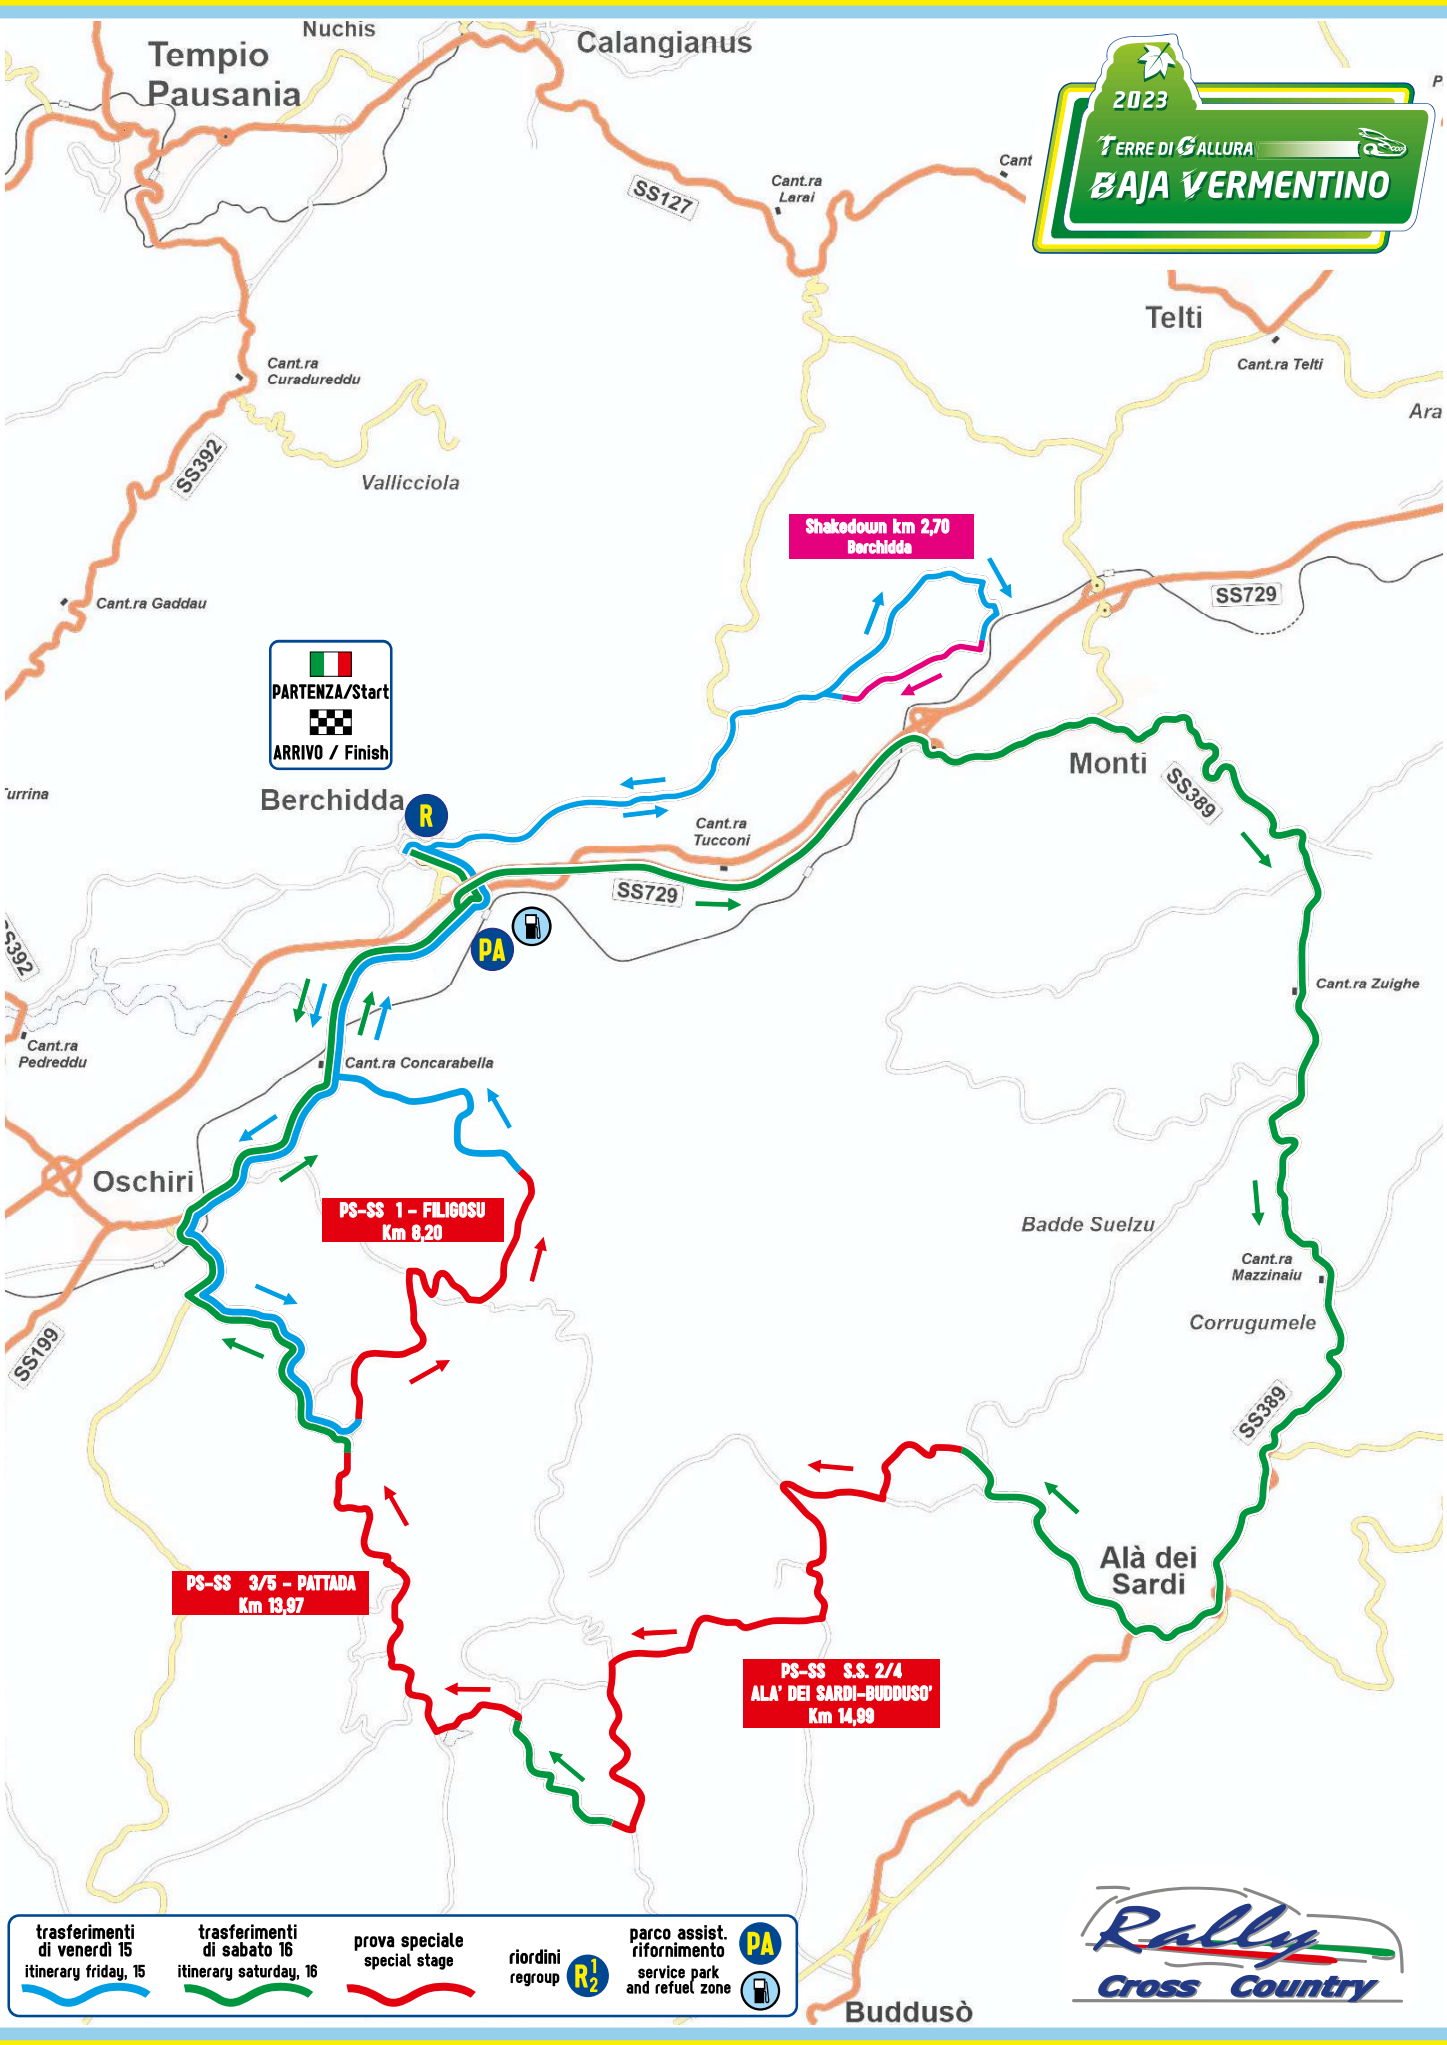

2023  
**TERRE DI GALLURA**  
**BAJA VERMENTINO**

**PARTENZA/Start**  
**ARRIVO / Finish**

**Shakedown km 2,70**  
Berchidda

**PS-SS 1 - FILIGOSU**  
Km 8,20

**PS-SS 3/5 - PATTADA**  
Km 13,97

**PS-SS S.S. 2/4**  
**ALA' DEI SARDI-BUDDUSO'**  
Km 14,99

<p>trasferimenti di venerdì 15 itinerary friday, 15</p>	<p>trasferimenti di sabato 16 itinerary saturday, 16</p>	<p>prova speciale special stage</p>	<p>riordini regroup </p>	<p>parco assist. rifornimento service park and refuel zone </p>
---	--	---	--------------------------	---