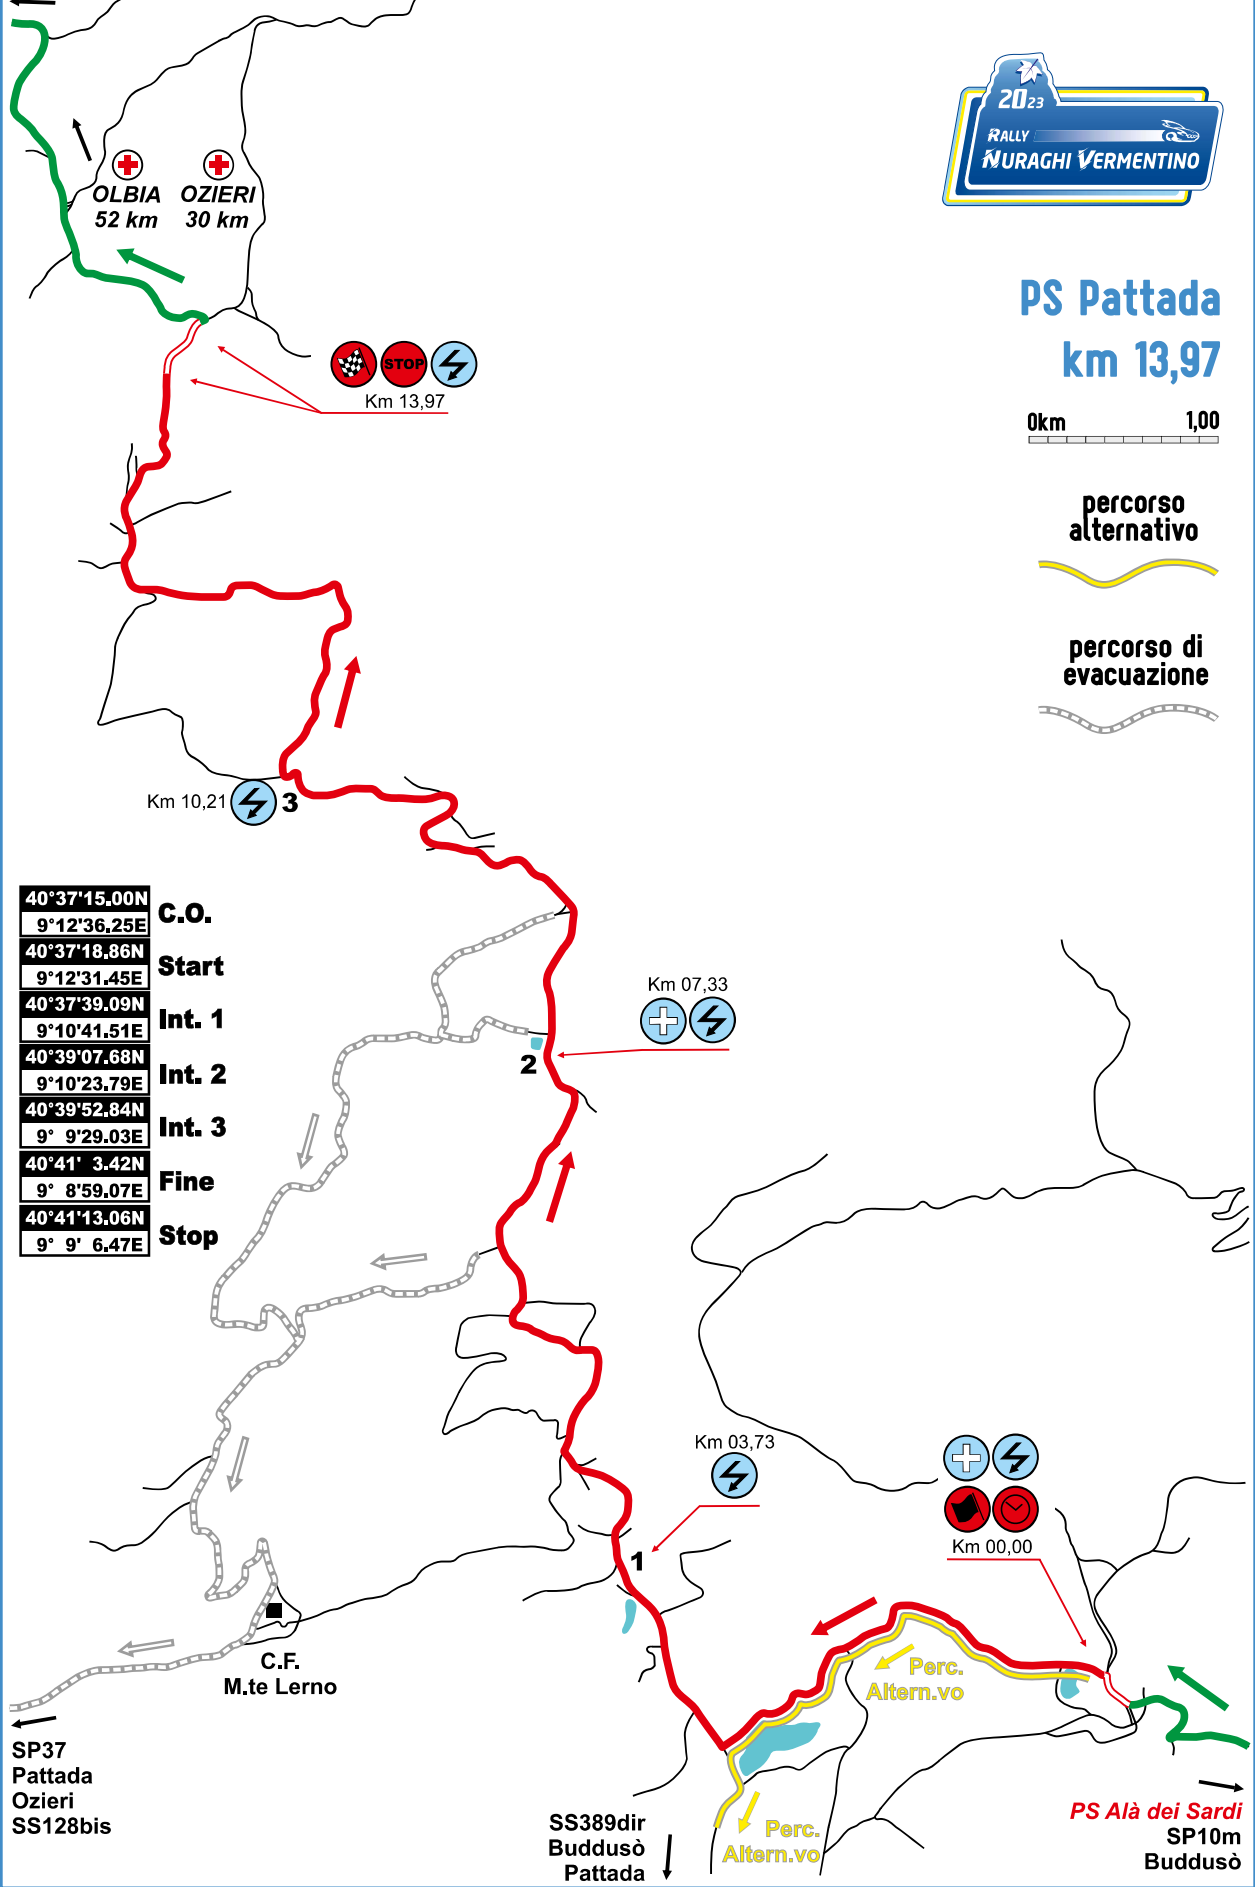

SP37  
Oschiri  
Sassari  
Olbia

C.F. Filigosu

PS Pattada  
km 13,97

percorso  
alternativo

percorso di  
evacuazione

40°37'15.00N	<b>C.O.</b>
9°12'36.25E	
40°37'18.86N	<b>Start</b>
9°12'31.45E	
40°37'39.09N	<b>Int. 1</b>
9°10'41.51E	
40°39'07.68N	<b>Int. 2</b>
9°10'23.79E	
40°39'52.84N	<b>Int. 3</b>
9° 9'29.03E	
40°41' 3.42N	<b>Fine</b>
9° 8'59.07E	
40°41'13.06N	<b>Stop</b>
9° 9' 6.47E	

SP37  
Pattada  
Ozieri  
SS128bis

C.F.  
M.te Lerno

SS389dir  
Buddusò  
Pattada

PS Alà dei Sardi  
SP10m  
Buddusò