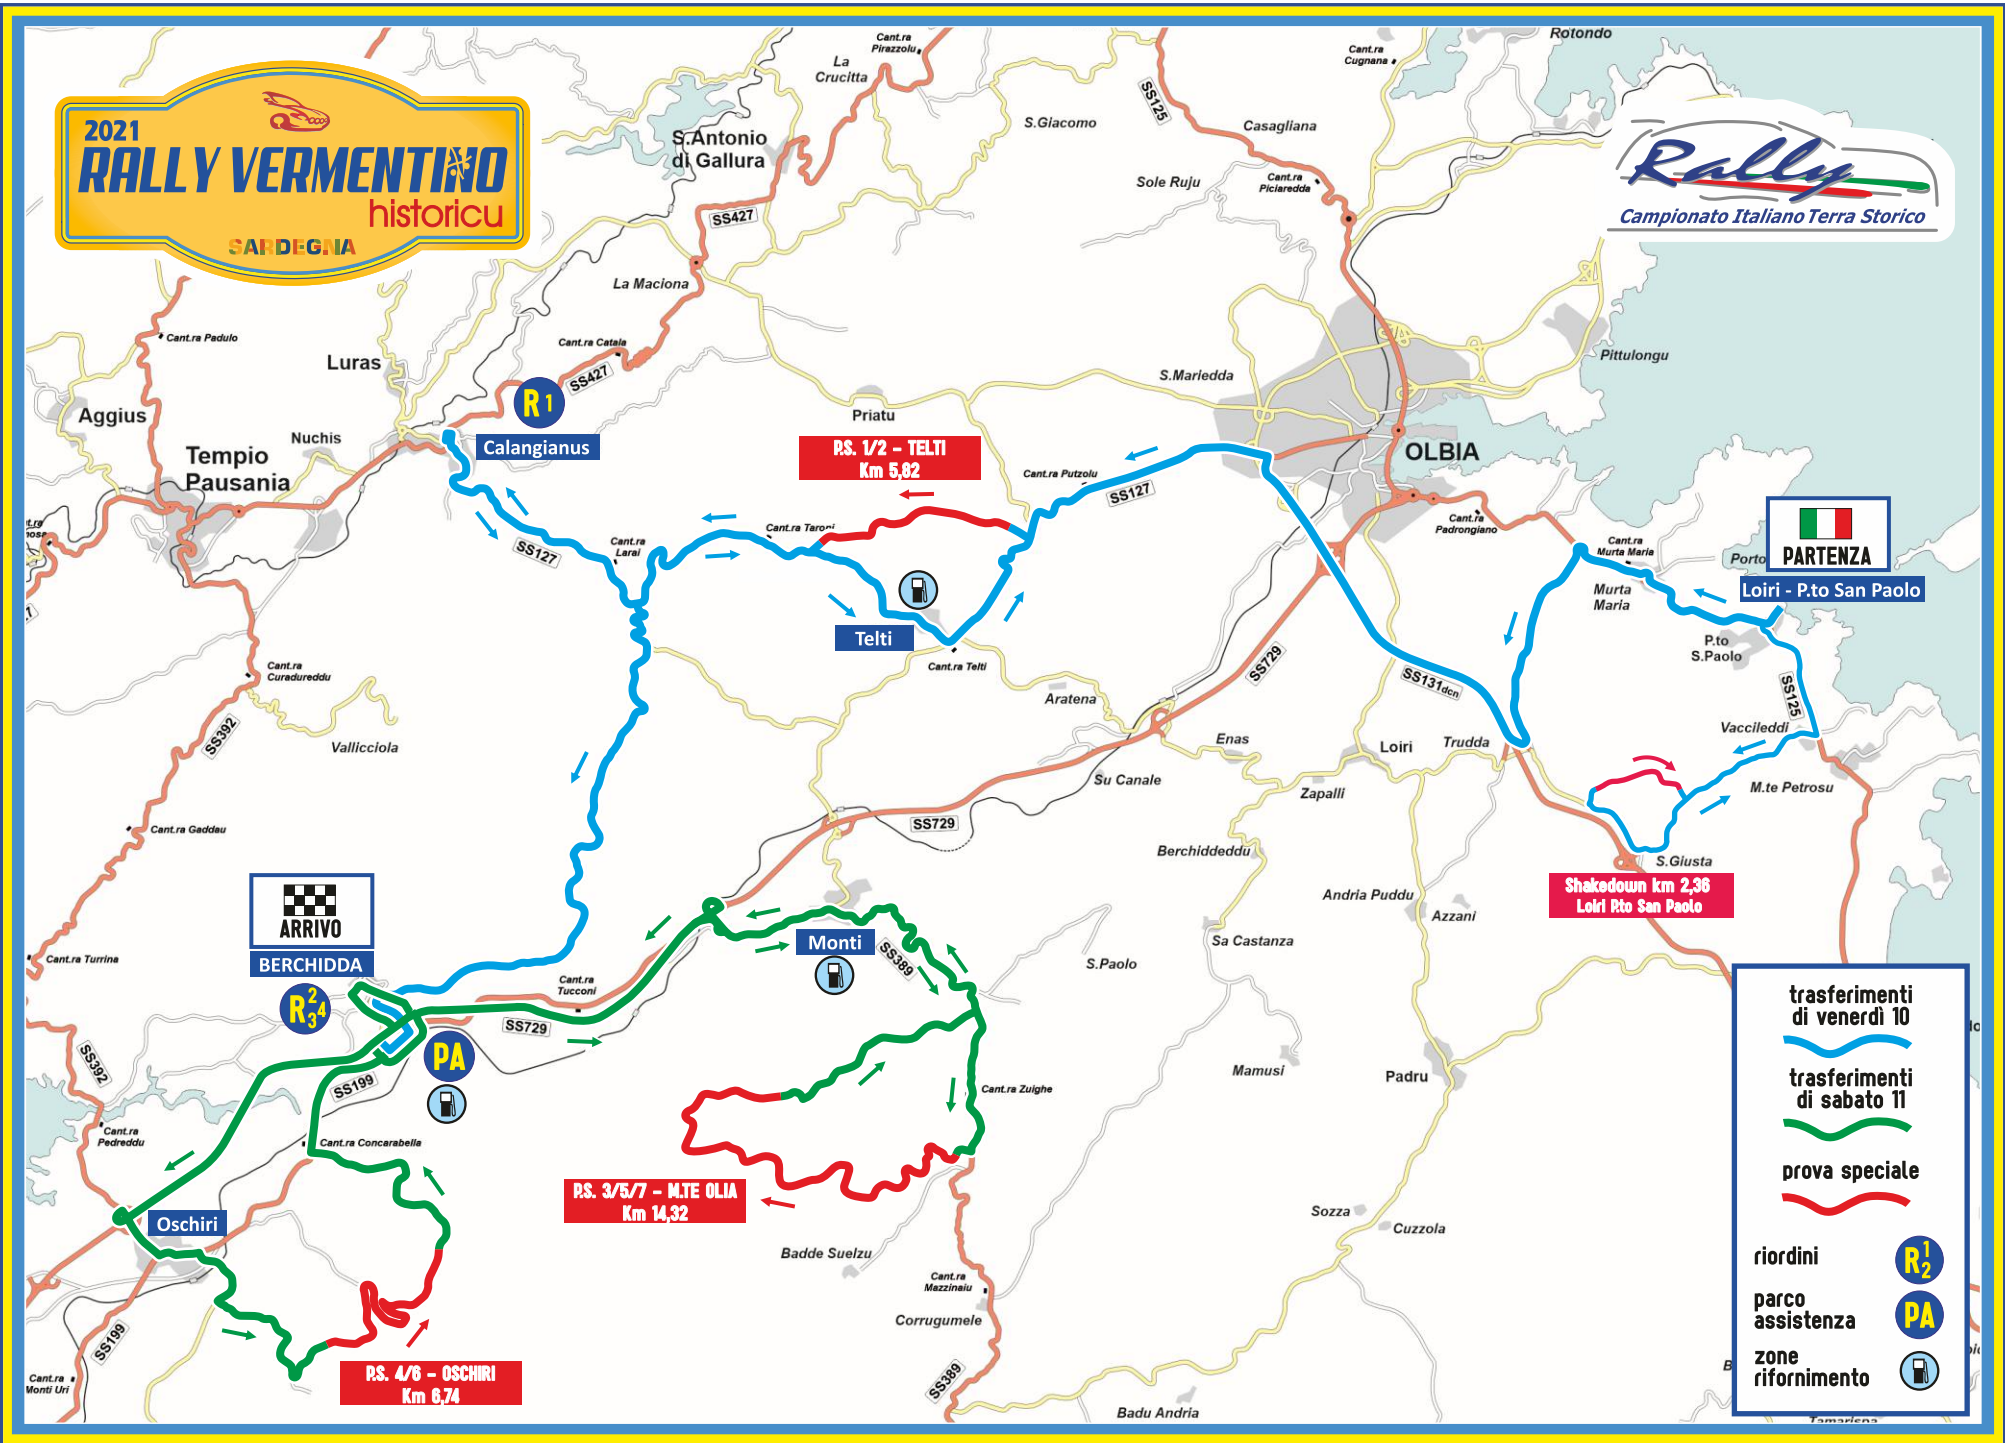

2021 RALLY VERMENTINO
historicu
 SARDEGNA

P.S. 1/2 - TELTI
 Km 5,82

PARTENZA
 Loiri - P.to San Paolo

Shakedown km 2,36
 Loiri P.to San Paolo

P.S. 3/5/7 - M.TE OLIA
 Km 14,32

P.S. 4/6 - OSCHIRI
 Km 6,74

ARRIVO
 BERCHIDDA

trasferimenti di venerdì 10
 trasferimenti di sabato 11
 prova speciale

riordini
 parco assistenza
 zone rifornimento