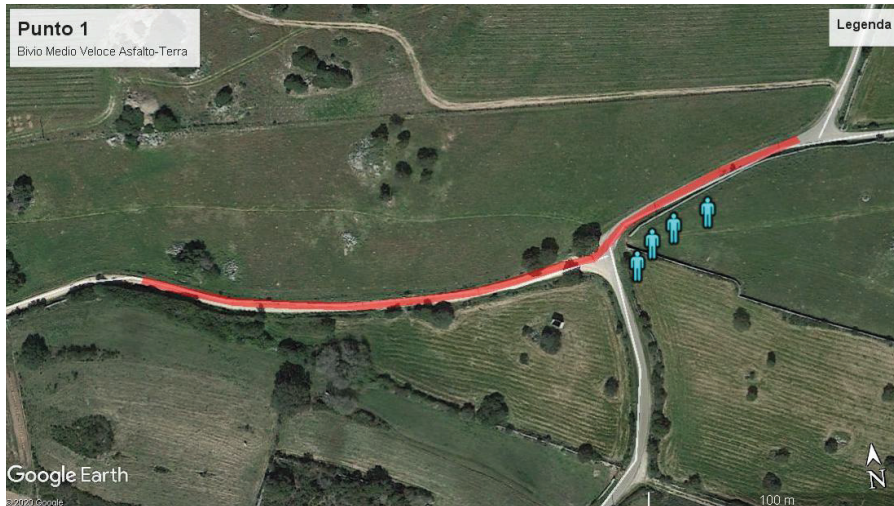

GUIDA SPETTATORI

PS 4-6-8 TELTI 5,82 KM

PUNTO 1

NAVIGATORE GOOGLE MAPS

[CLICCA QUI](#)

PASSAGGIO ASFALTO
TERRA CON BIVIO
MEDIO VELOCE IN
LEGGERA DISCESA