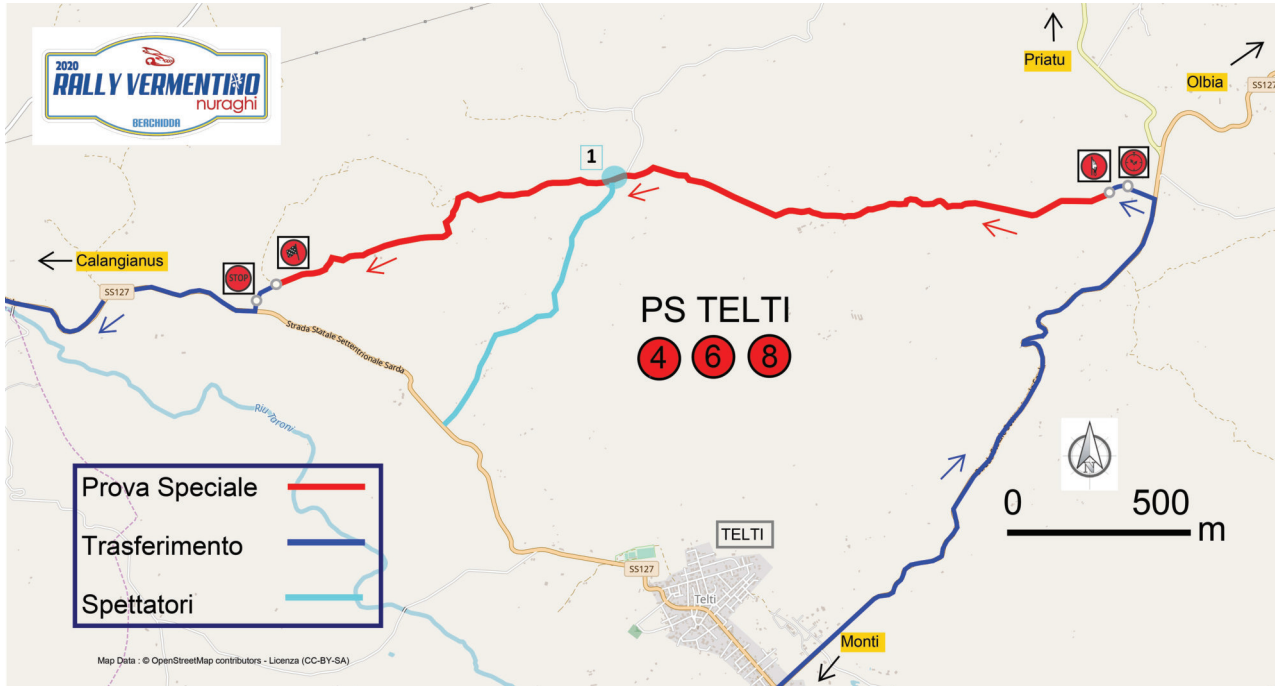

GUIDA SPETTATORI

PS 4-6-8 TELTI 5,82 KM

PUNTO 1

NAVIGATORE GOOGLE MAPS

[CLICCA QUI](#)

PASSAGGIO ASFALTO
TERRA CON BIVIO
MEDIO VELOCE IN
LEGGERA DISCESA