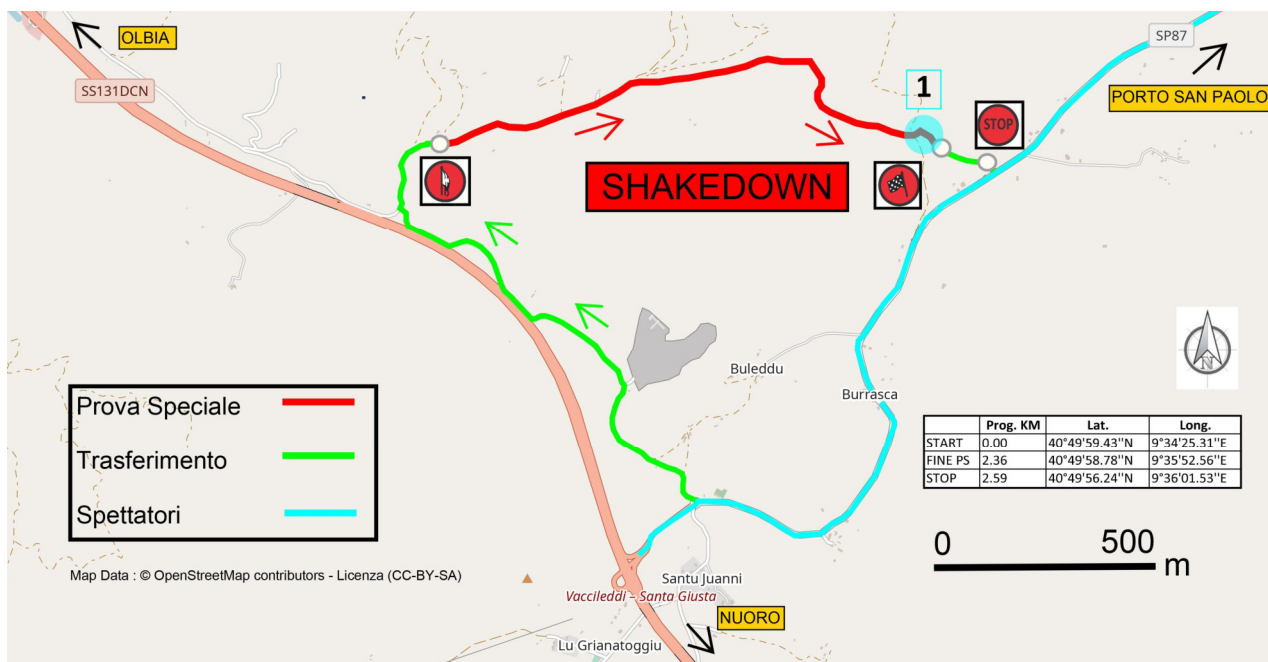

# GUIDA SPETTATORI

SD - Lu Picurili 2,36 KM

## PUNTO 1

Parcheggiare lungo la SP87 e proseguire a piedi contro il senso della prova Speciale

NAVIGATORE GOOGLE MAPS

[CLICCA QUI](#)