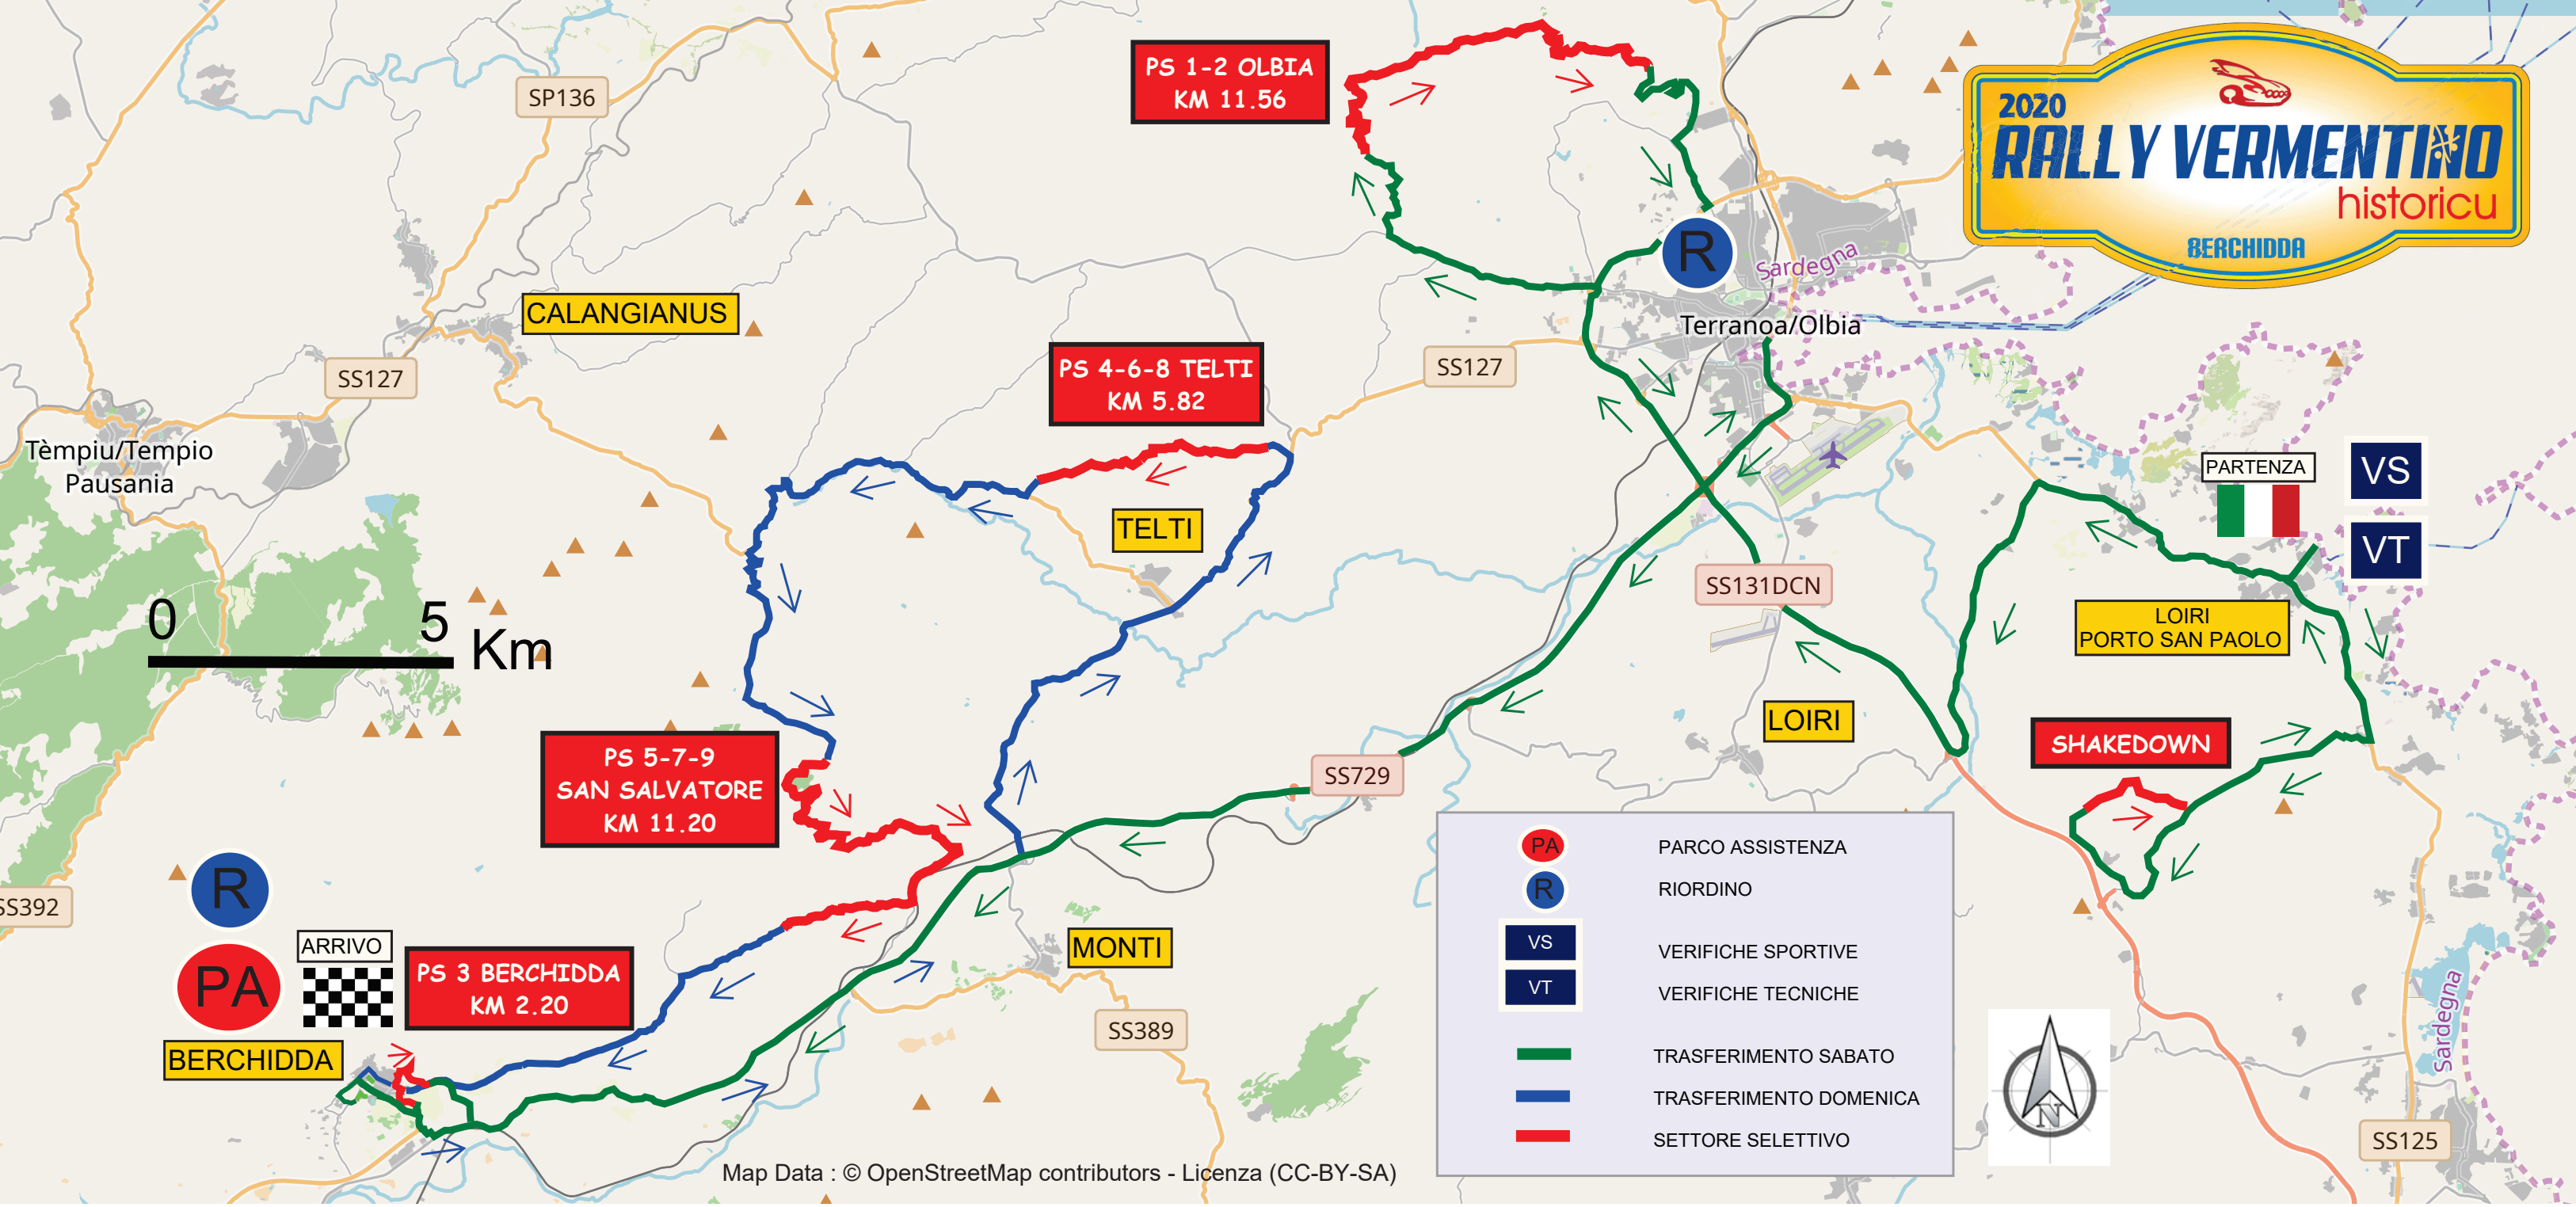

2020
RALLY VERMENTINO
 historicu
 BERCHIDDA

PS 1-2 OLBIA
 KM 11.56

CALANGIANUS

PS 4-6-8 TELTI
 KM 5.82

TELOTI

PS 5-7-9
 SAN SALVATORE
 KM 11.20

LOIRI

SHAKEDOWN

PS 3 BERCHIDDA
 KM 2.20

MONTI

BERCHIDDA

PA	PARCO ASSISTENZA
R	RIORDINO
VS	VERIFICHE SPORTIVE
VT	VERIFICHE TECNICHE
— (Green)	TRASFERIMENTO SABATO
— (Blue)	TRASFERIMENTO DOMENICA
— (Red)	SETTORE SELETTIVO