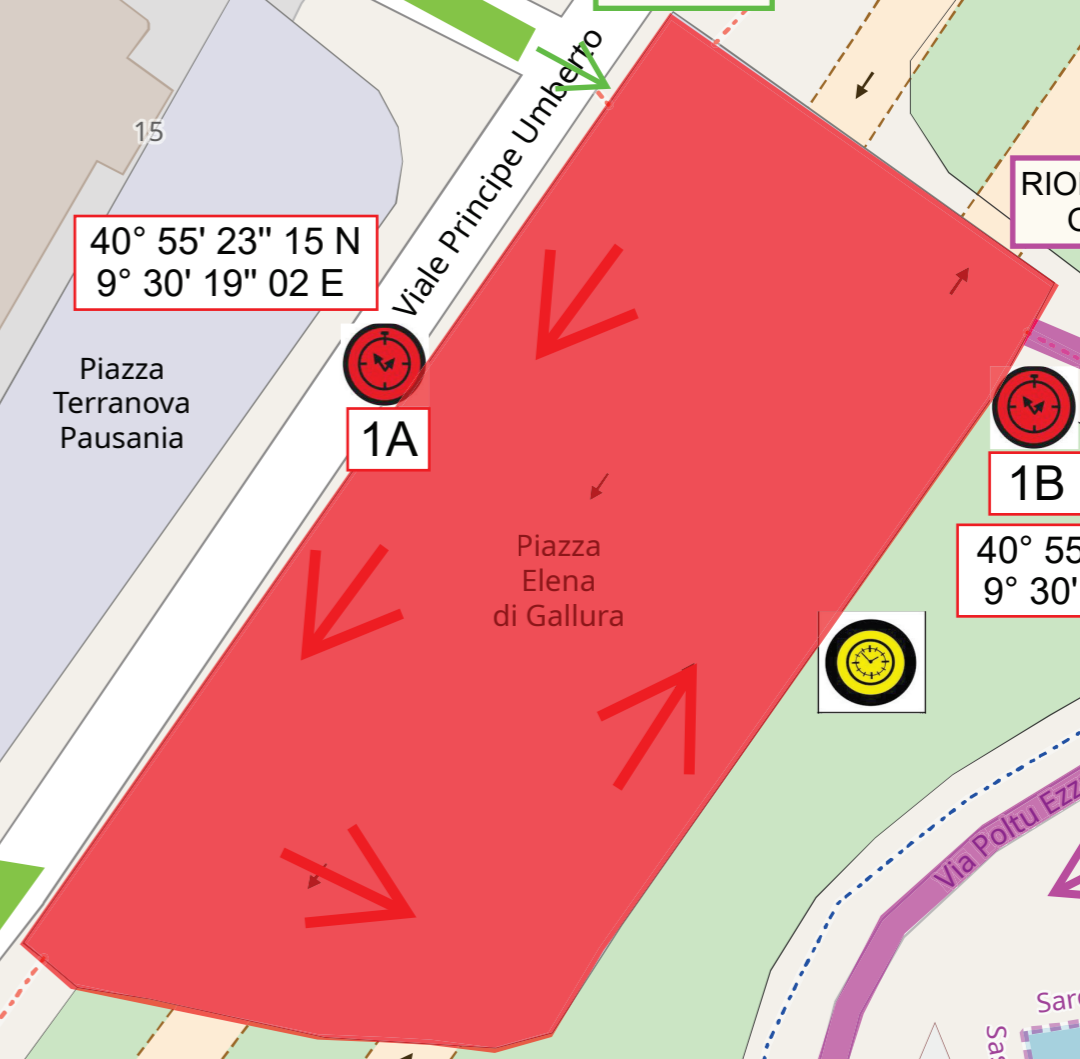

Map Data : © OpenStreetMap contributors - Licenza (CC-BY-SA)

RIORDINO OLBIA

40° 55' 23" 15 N
9° 30' 19" 02 E

40° 55' 23" 04 N
9° 30' 20" 19 E

1A

1B

RIORDINO IN

RIORDINO OUT

Sardegna Olbia
Sassari