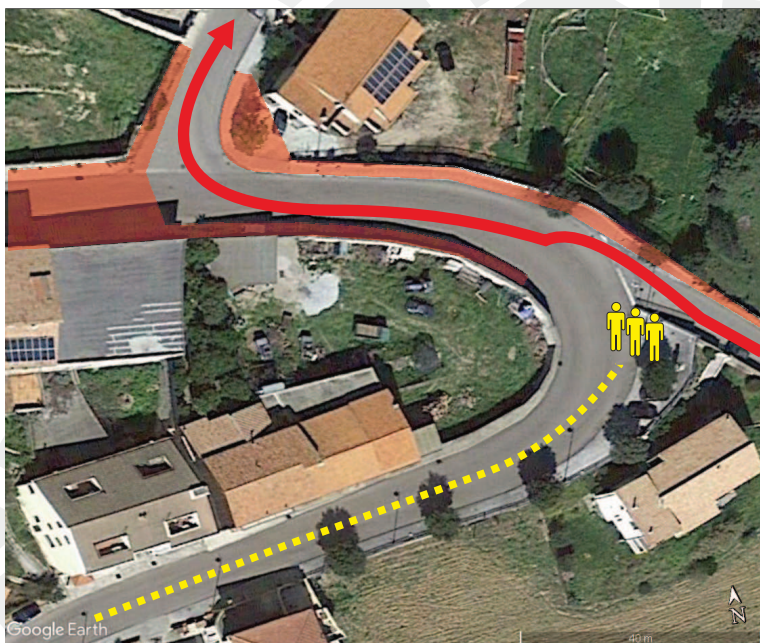

Zona Spettatori

4

SPS 1 Berchidda

**Visuale**

Salto.

**Orario**

teorico 17:20

**Tipo strada**

**GPS**

40°47'0.90"N / 9°10'13.98"E

**Posizione**

2,00 Km dallo start

guarda la mappa della PS ...

# BERCHIDDA

Prendere la seconda uscita a destra

Parcheggiare con cura e proseguire a piedi

Incontriamoci qua ...

40°46'52.67"N 9°10'11.98"E  
viale alberato - BERCHIDDA