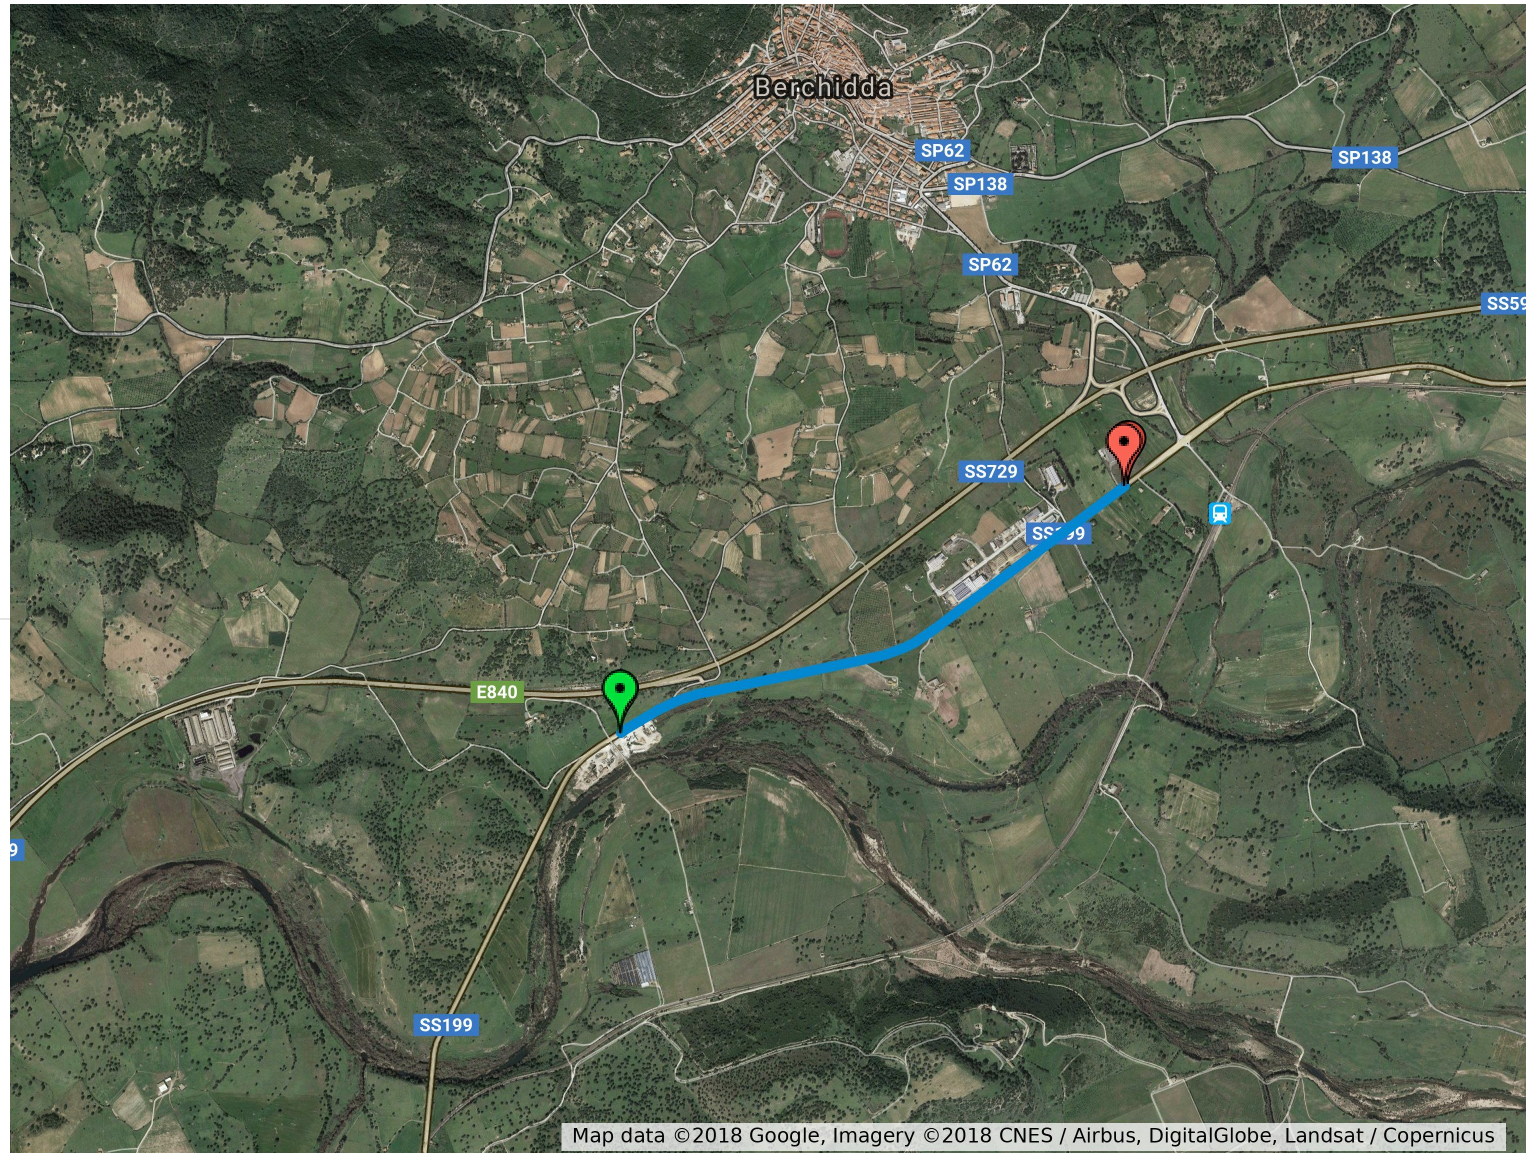

Baja Vermentino 2018 Cal TRIP

CAL trip Vermentino 2018-04-25
19:22

-  Cal trip start
-  cal trip fine 2,09

 Inizio di CAL trip Vermentino
2018-04-25 19:22

 Fine di CAL trip Vermentino
2018-04-25 19:22

 CAL trip Vermentino 2018-04-
25 19:22

Map data © 2018 Google, Imagery © 2018 CNES / Airbus, DigitalGlobe, Landsat / Copernicus