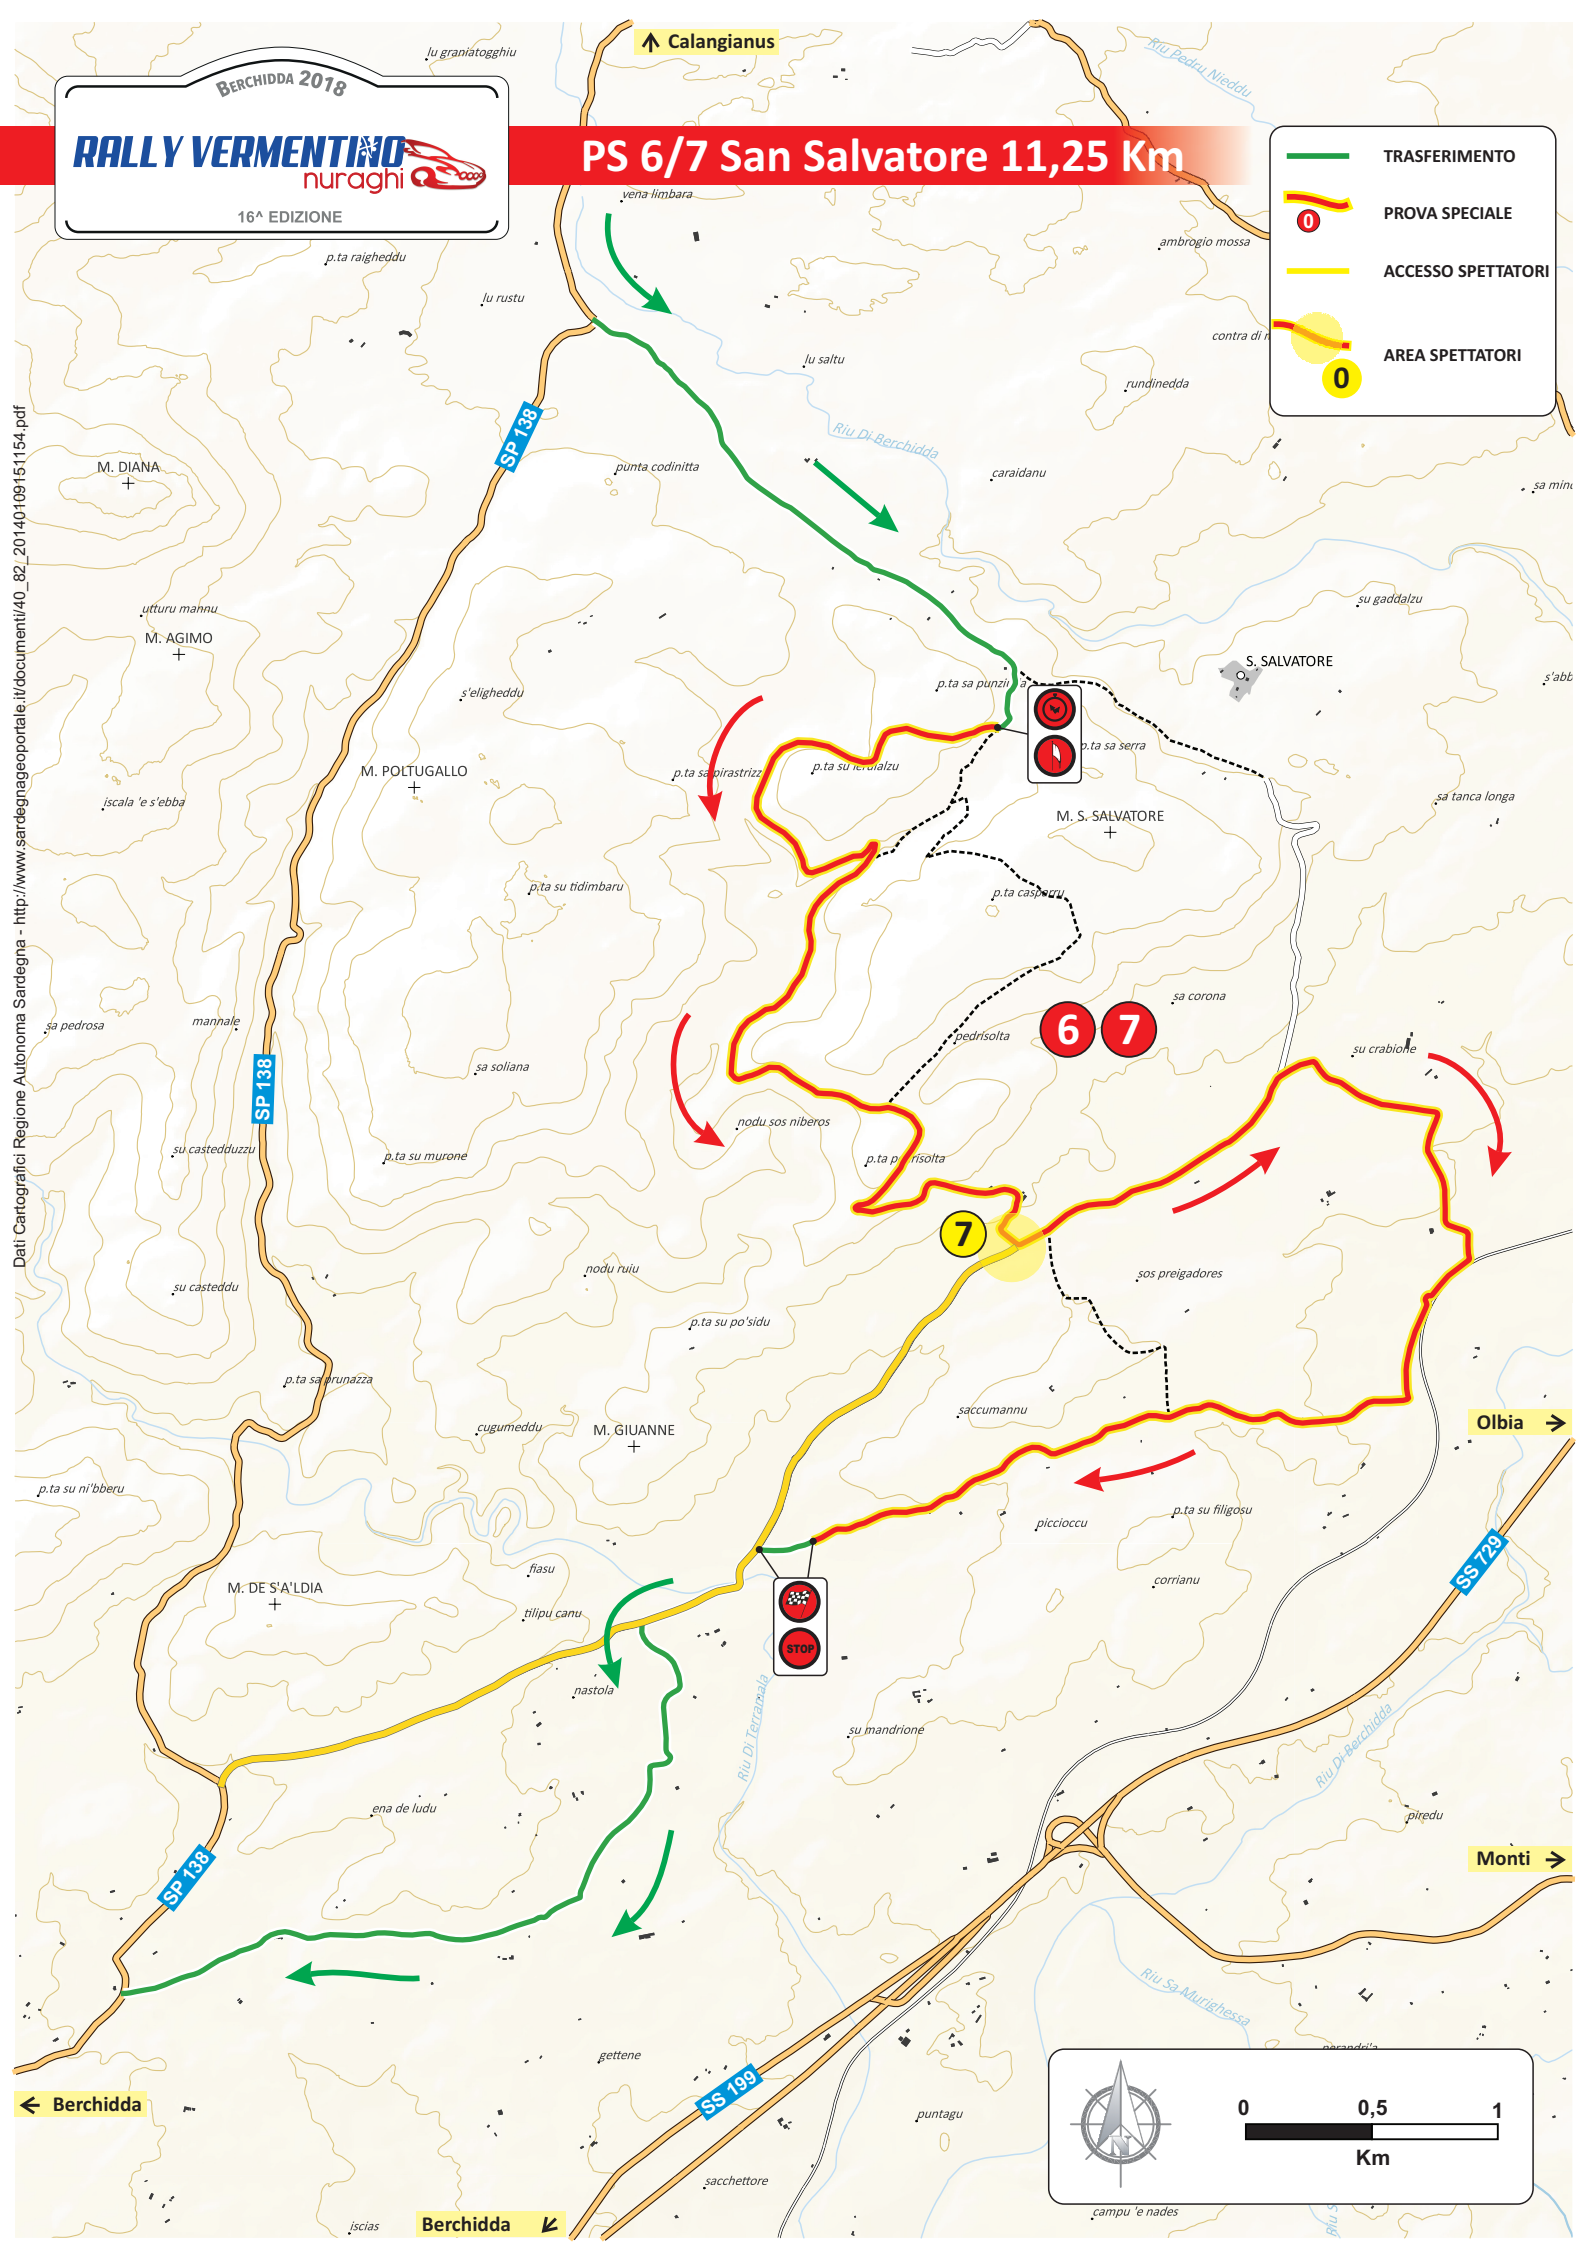

BERCHIDDA 2018

RALLY VERMENTINO
nuraghi

16ª EDIZIONE

PS 6/7 San Salvatore 11,25 Km

-  TRASFERIMENTO
-  PROVA SPECIALE
-  ACCESSO SPETTATORI
-  AREA SPETTATORI

Dati Cartografici Regione Autonoma Sardegna - http://www.sardegnaoporaite.it/documenti/40_82_20140109151154.pdf

0 0,5 1
Km

← Berchidda

Berchidda ←

↑ Calangianus

→ Olbia

→ Monti