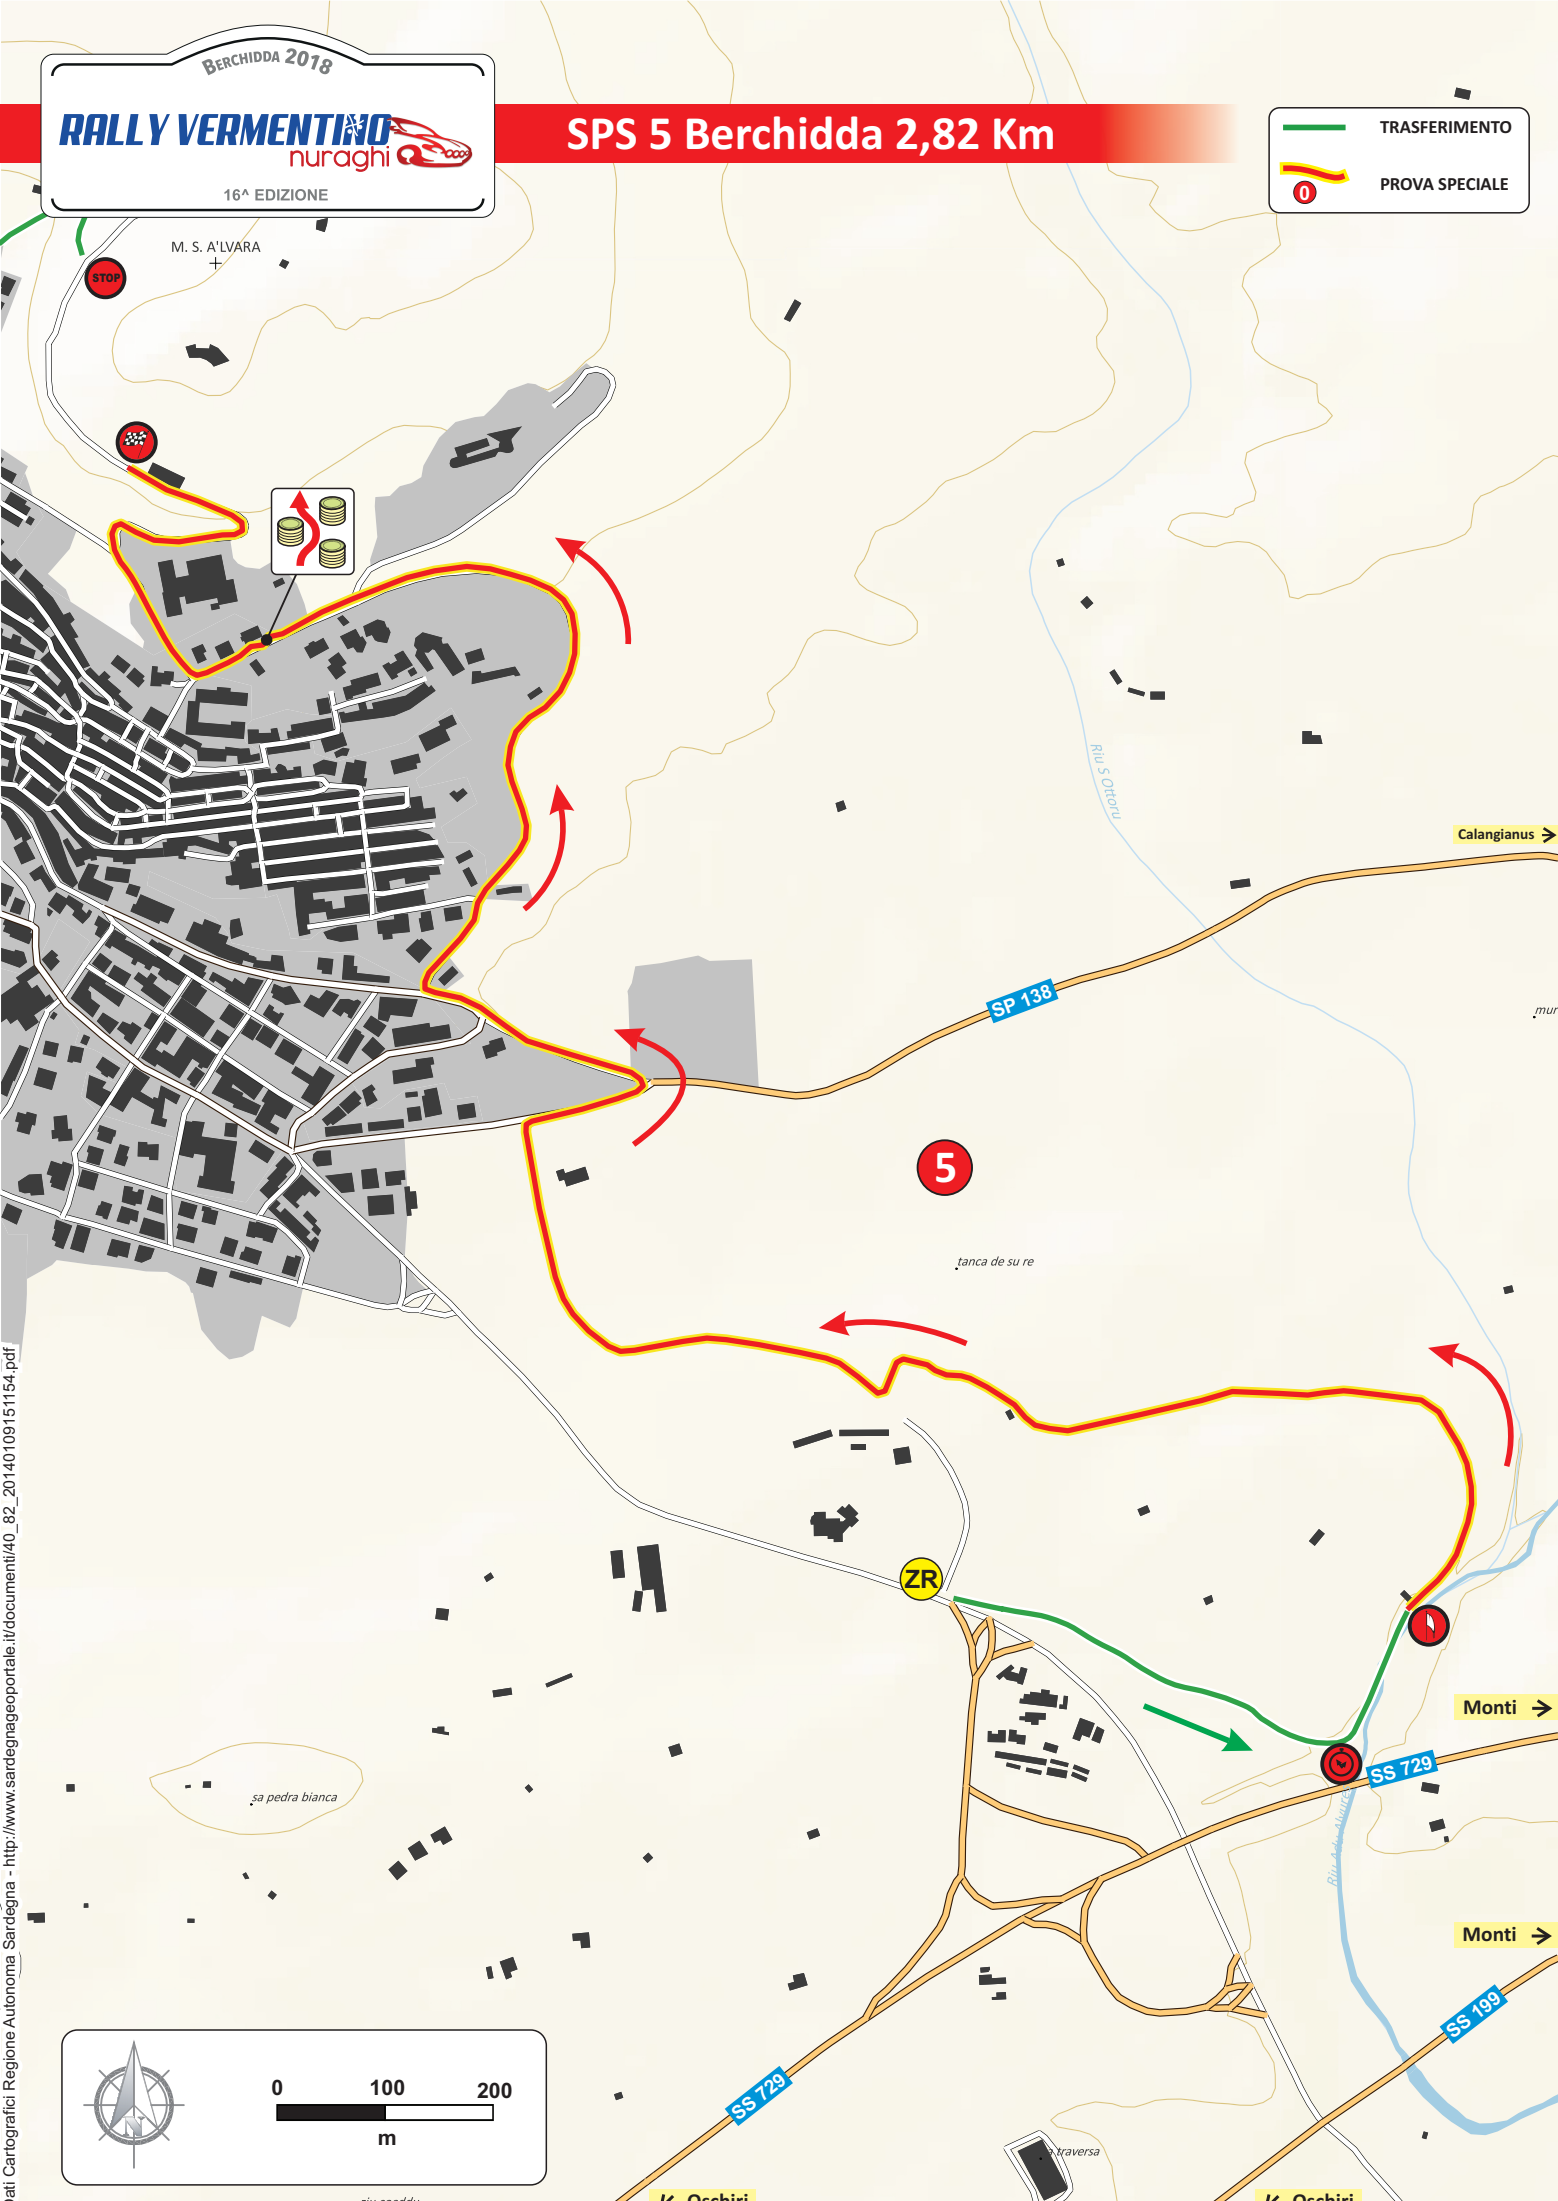

BERCHIDDA 2018

RALLY VERMENTINO
nuraghi

16ª EDIZIONE

SPS 5 Berchidda 2,82 Km

— TRASFERIMENTO
— PROVA SPECIALE

Dati Cartografici Regione Autonoma Sardegna - http://www.sardegnaeportale.it/documenti/40_82_20140109151154.pdf

ziu coeddu

Oschiri

Oschiri

Calangianus

Monti

Monti

Riu S Ottorru

Riu de Arca

traversa