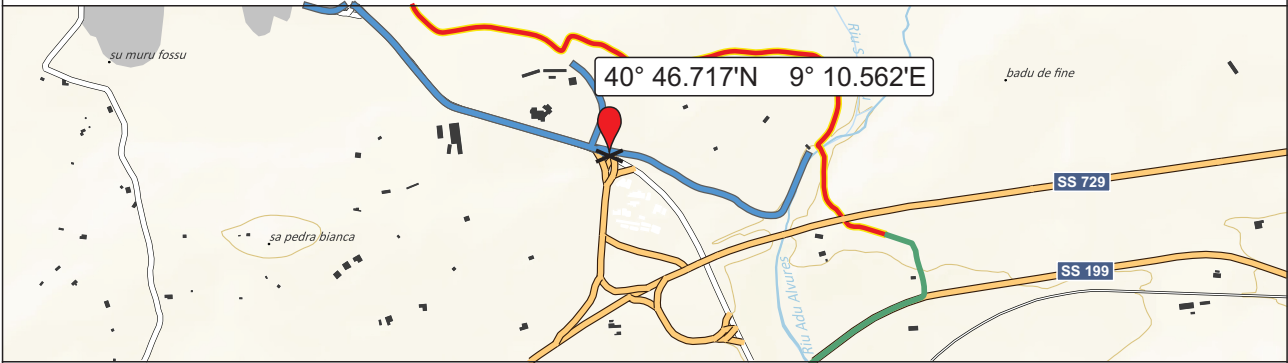

Caratteristiche:

GPS: 40° 47.199'N 9° 10.293'E

Distanza da Start: 2,16 Km

Descrizione: **Sottopassaggio.** I concorrenti lasciano la parte c... ato per percorrere un tratto sterrato
e in ingresso e uscita.

#raceinstinct

Riferimento:

Indicazioni stradali:

distanza all'area: **2,89 Km**

Allo svincolo all'ingresso di Berchidda, proseguire dritti verso il centro abitato.

dopo **600 m** girare a sinistra per **Via Logudoro**

dopo **450 m** proseguire dritti per **Via Alfieri**.

dopo **500 m**, allo STOP in salita, girare a destra per **POLIAMBULATORIO / CARABINIERI**

Indicazioni stradali:

distanza all'area: **1,34 Km**

dopo **150 m** girare a destra
per **Via Canepa**

dopo **100 m** girare a sinistra
per **Via Grazia Deledda**

Indicazioni stradali:

distanza all'area: **0,65 Km**

dopo **60 m** proseguire dritti

dopo **290 m** girare a sinistra per **Via Cavour**

dopo **300 m** parcheggiare con cura a bordo strada.