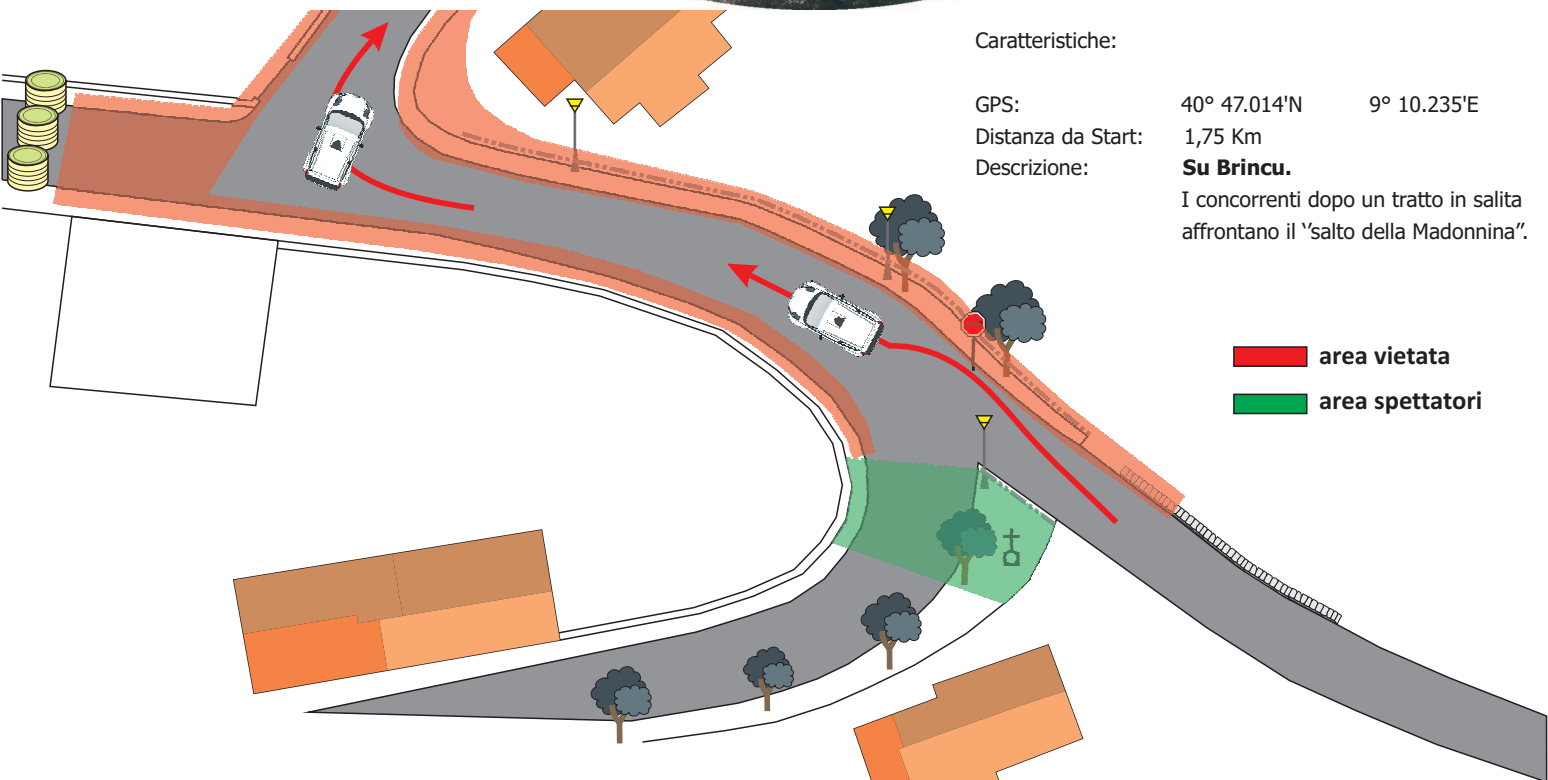

#raceinstinct

Caratteristiche:

GPS: 40° 47.014'N 9° 10.235'E

Distanza da Start: 1,75 Km

Descrizione: **Su Brincu.**

I concorrenti dopo un tratto in salita affrontano il "salto della Madonnina".

 area vietata

 area spettatori

Riferimento:

Indicazioni stradali:

distanza all'area: **980 m**

Allo svincolo all'ingresso di Berchidda, proseguire dritti verso il centro abitato.

dopo **600 m.** proseguire dritti

dopo **180 m**, alla rotatoria, prendere la seconda uscita in direzione SCUOLE/CENTRO

dopo **200 m** parcheggiare con cura a bordo strada.