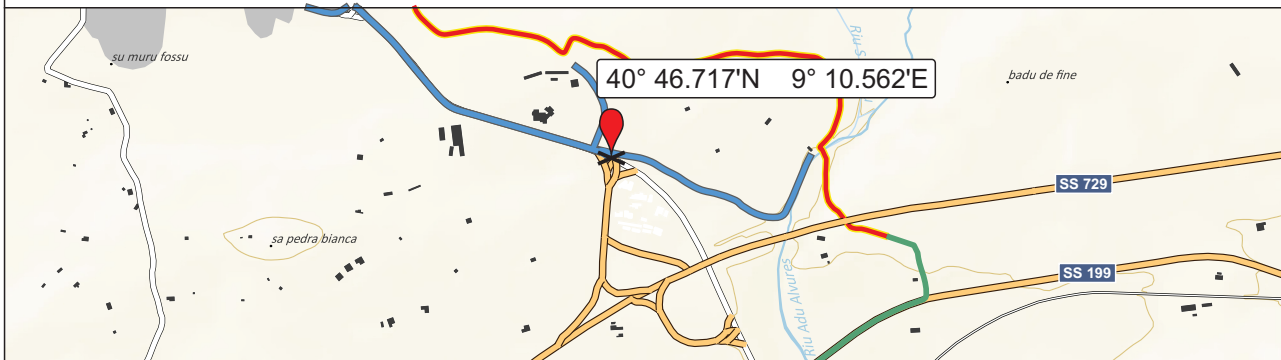

#raceinstinct

Caratteristiche:

GPS: 40° 47.014'N 9° 10.235'E

Distanza da Start: 1,75 Km

Descrizione: **Su Brincu.**

I concorrenti dopo un tratto in salita affrontano il "salto della Madonnina".

 area vietata

 area spettatori

Riferimento:

Indicazioni stradali:

distanza all'area: **980 m**

Allo svincolo all'ingresso di Berchidda, proseguire dritti verso il centro abitato.

dopo **600 m.** proseguire dritti

dopo **180 m**, alla rotatoria, prendere la seconda uscita in direzione SCUOLE/CENTRO

dopo **200 m** parcheggiare con cura a bordo strada.