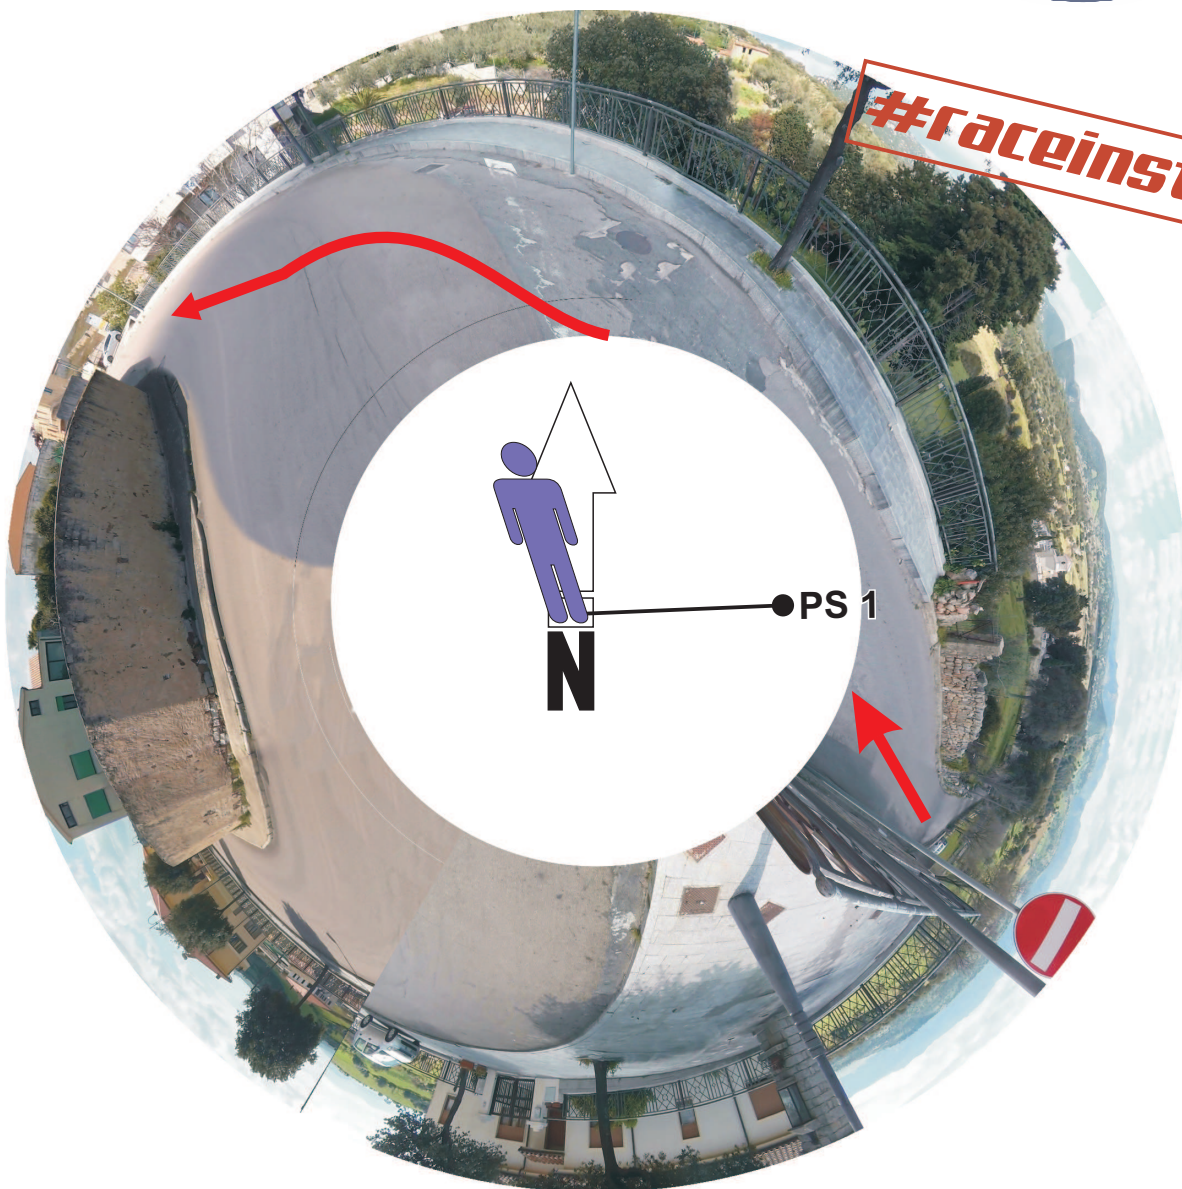

#raceinstinct

Caratteristiche:

GPS: 40° 47.014'N 9° 10.235'E

Distanza da Start: 1,75 Km

Descrizione: **Su Brincu.**

I concorrenti dopo un tratto in salita affrontano il "salto della Madonnina".

 area vietata

 area spettatori

Riferimento:

Indicazioni stradali:

distanza all'area: **980 m**

Allo svincolo all'ingresso di Berchidda, proseguire dritti verso il centro abitato.

dopo **600 m.** proseguire dritti

dopo **180 m**, alla rotatoria, prendere la seconda uscita in direzione SCUOLE/CENTRO

dopo **200 m** parcheggiare con cura a bordo strada.