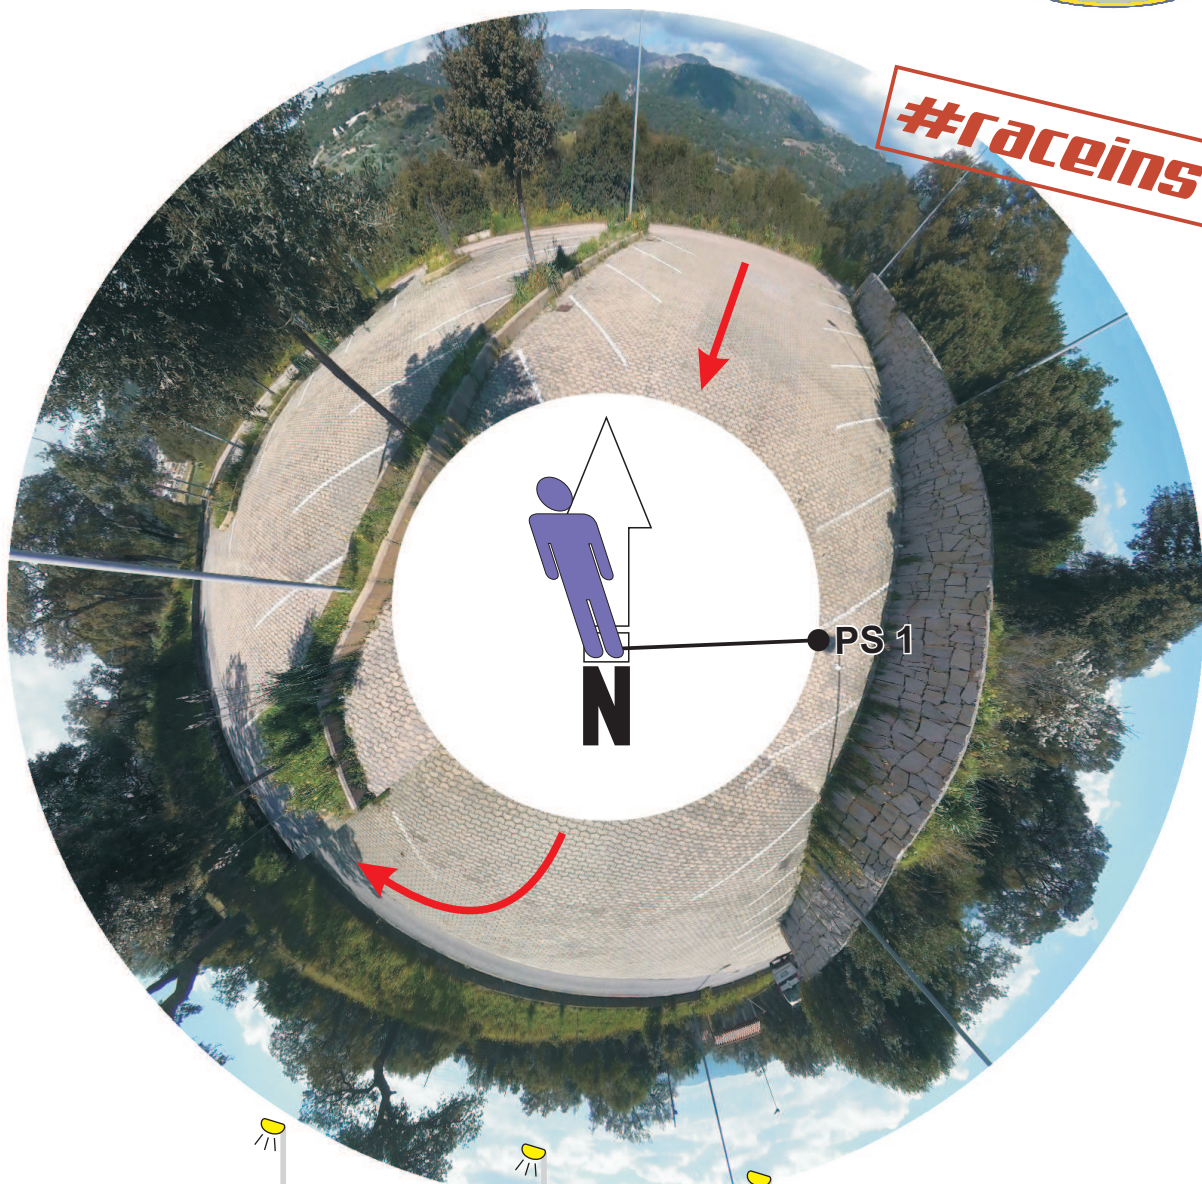

#raceinstinct

area vietata
area spettatori

Caratteristiche:

GPS: 40° 46.827'N 9° 10.506'E

Distanza da Start: 0,96 Km

Descrizione: **Parcheggio.**

I concorrenti compiono una serie di cambi di direzione all'interno dell'area parcheggio.

Riferimento:

Indicazioni stradali:

distanza all'area: **230 m**

Allo svincolo all'ingresso di Berchidda, dopo **50 m** parcheggiare nell'area a destra

proseguire a piedi su stradina asfaltata a lato del camping per **180 m.**