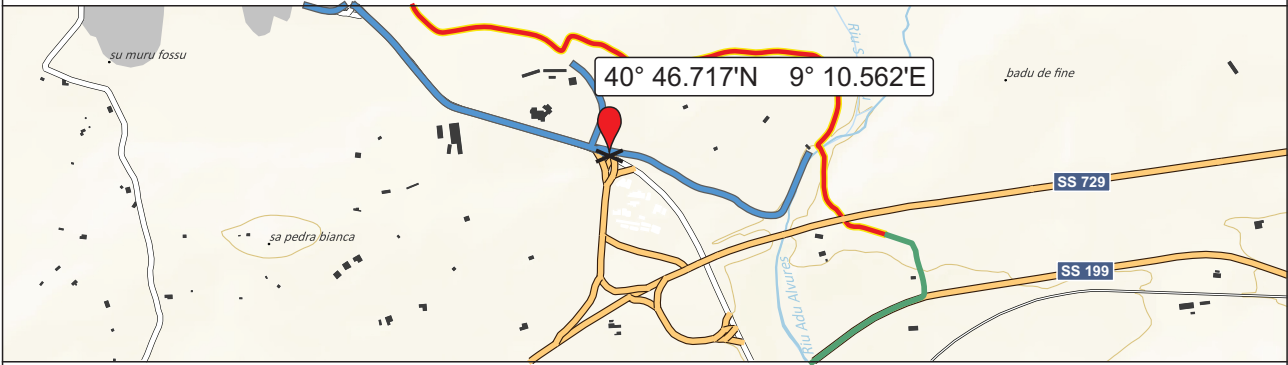

#raceinstinct

area vietata
area spettatori

Caratteristiche:

GPS: 40° 46.827'N 9° 10.506'E

Distanza da Start: 0,96 Km

Descrizione: **Parcheggio.**

I concorrenti compiono una serie di cambi di direzione all'interno dell'area parcheggio.

Riferimento:

Indicazioni stradali:

distanza all'area: **230 m**

Allo svincolo all'ingresso di Berchidda, dopo **50 m** parcheggiare nell'area a destra

proseguire a piedi su stradina asfaltata a lato del camping per **180 m.**