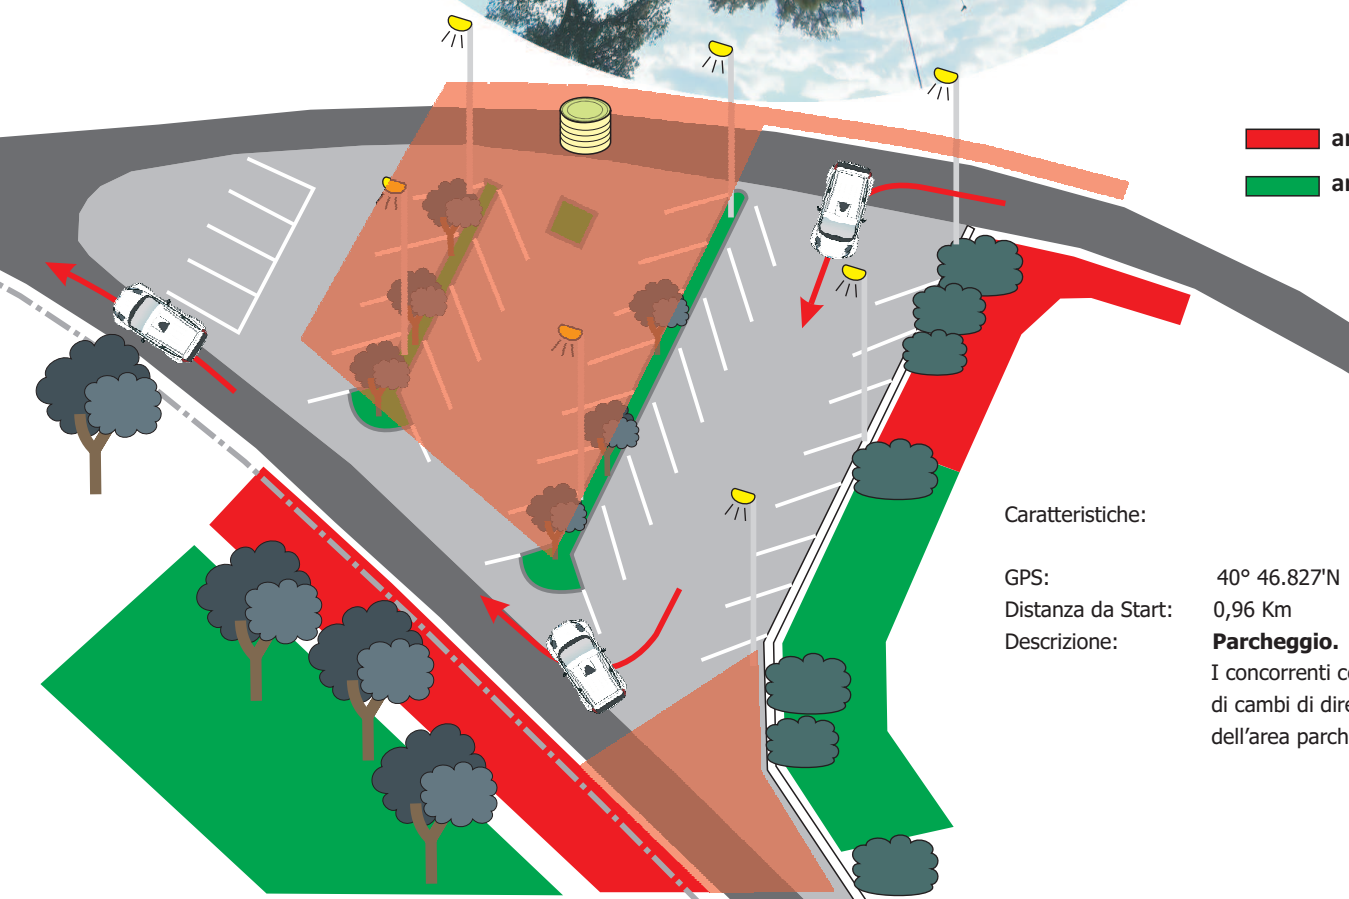

#raceinstinct

area vietata
area spettatori

Caratteristiche:

GPS: 40° 46.827'N 9° 10.506'E

Distanza da Start: 0,96 Km

Descrizione: **Parcheggio.**

I concorrenti compiono una serie di cambi di direzione all'interno dell'area parcheggio.

Riferimento:

Indicazioni stradali:

distanza all'area: **230 m**

Allo svincolo all'ingresso di Berchidda, dopo **50 m** parcheggiare nell'area a destra

proseguire a piedi su stradina asfaltata a lato del camping per **180 m.**