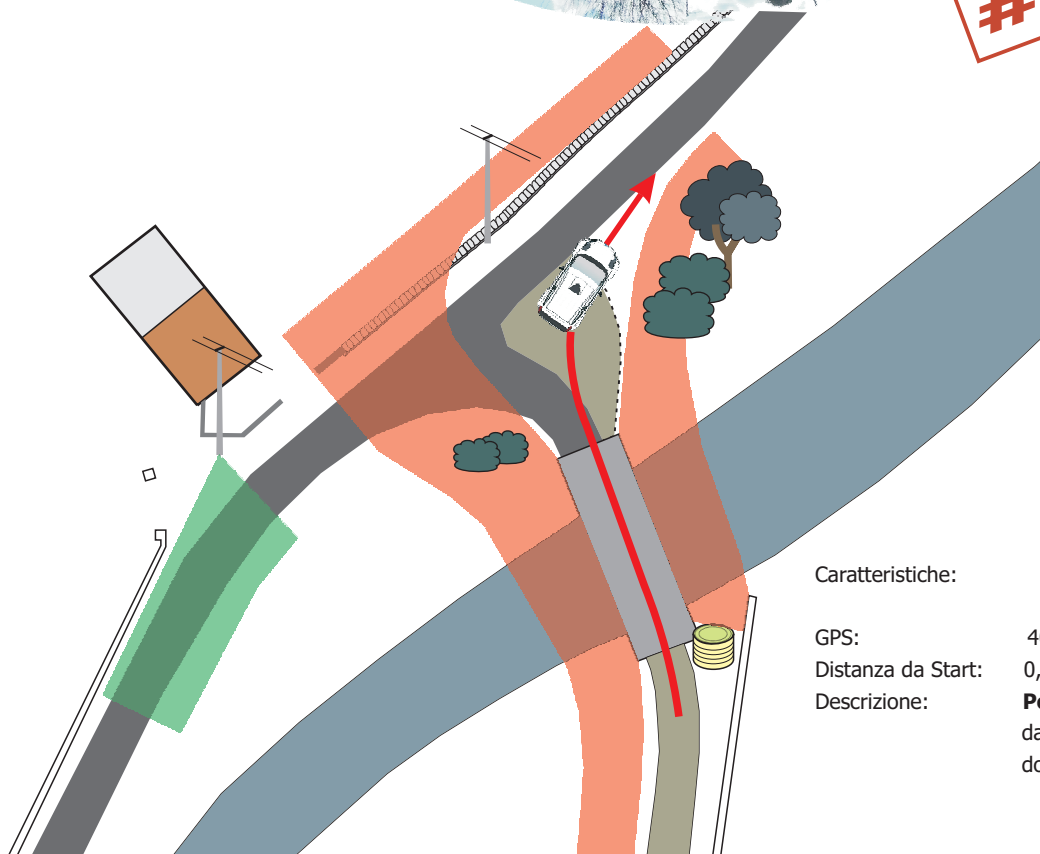

#raceinstinct

■ area vietata
■ area spettatori

Caratteristiche:

GPS: 40° 46.720'N 9° 10.841'E

Distanza da Start: 0,23 Km

Descrizione: **Ponticello.** I concorrenti passano da un tratto sterrato ad uno asfaltato dopo aver percorso un ponticello.

Riferimento:

Indicazioni stradali:

distanza all'area: **500 m**

Allo svincolo, in prossimità del parcheggio del Camping Tancare' girare subito a destra per stradina asfaltata.

dopo **500 m** parcheggiare con cura a bordo strada lasciando libera una corsia per i mezzi di emergenza.