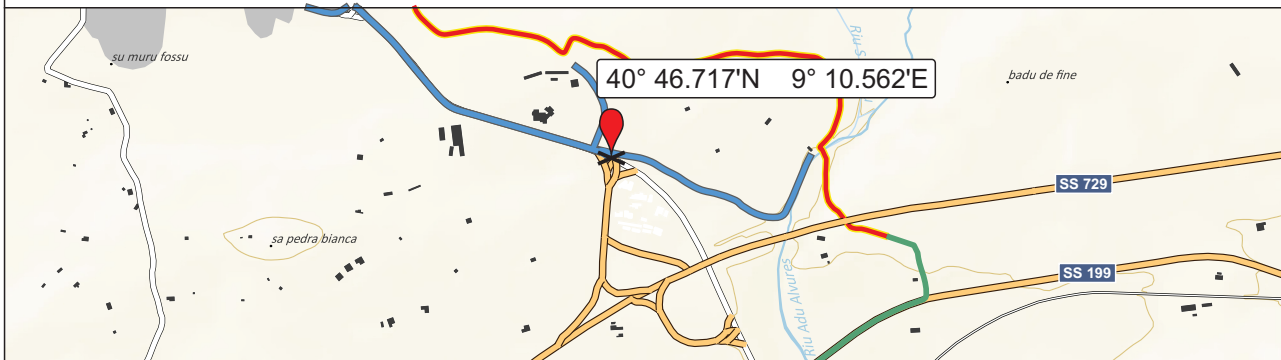

#raceinstinct

■ area vietata
■ area spettatori

Caratteristiche:

GPS: 40° 46.720'N 9° 10.841'E

Distanza da Start: 0,23 Km

Descrizione: **Ponticello.** I concorrenti passano da un tratto sterrato ad uno asfaltato dopo aver percorso un ponticello.

Riferimento:

Indicazioni stradali:

distanza all'area: **500 m**

Allo svincolo, in prossimità del parcheggio del Camping Tancare' girare subito a destra per stradina asfaltata.

dopo **500 m** parcheggiare con cura a bordo strada lasciando libera una corsia per i mezzi di emergenza.