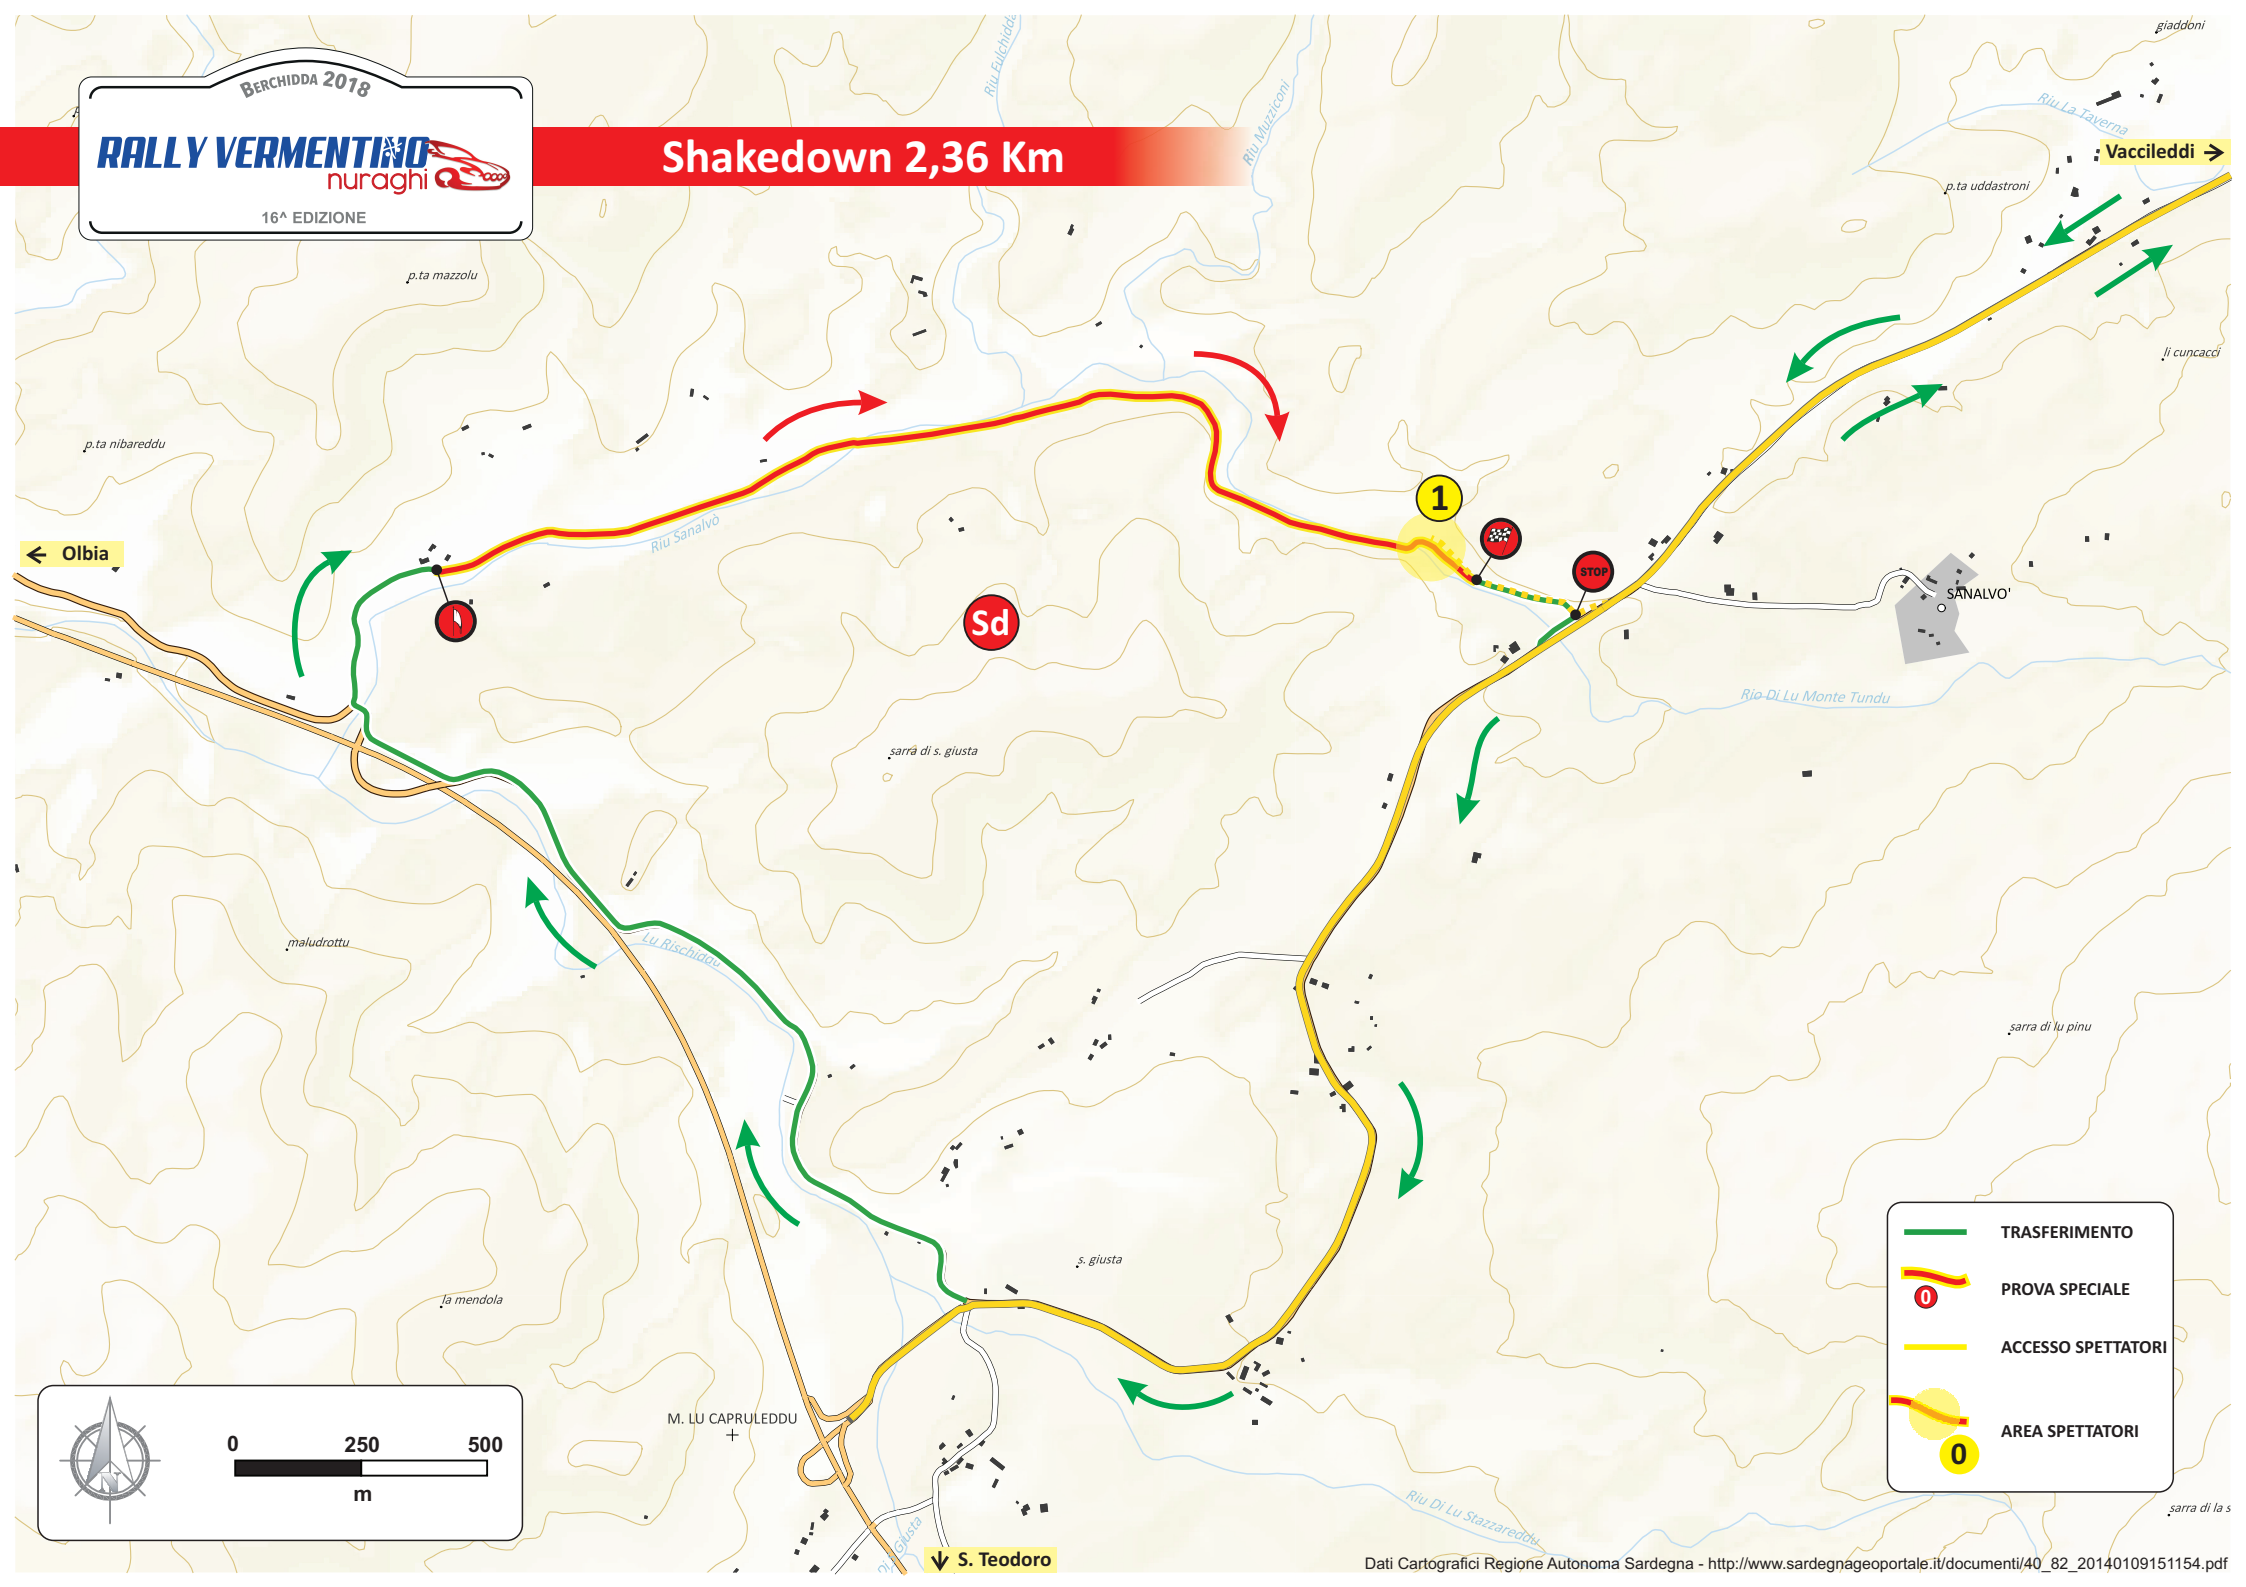

BERCHIDDA 2018

RALLY VERMENTINO
nuraghi

16ª EDIZIONE

Shakedown 2,36 Km

← Olbia

Vaccileddi →

Sd

1

STOP

SANALVO'

-  TRASFERIMENTO
-  PROVA SPECIALE
-  ACCESSO SPETTATORI
-  AREA SPETTATORI

↓ S. Teodoro