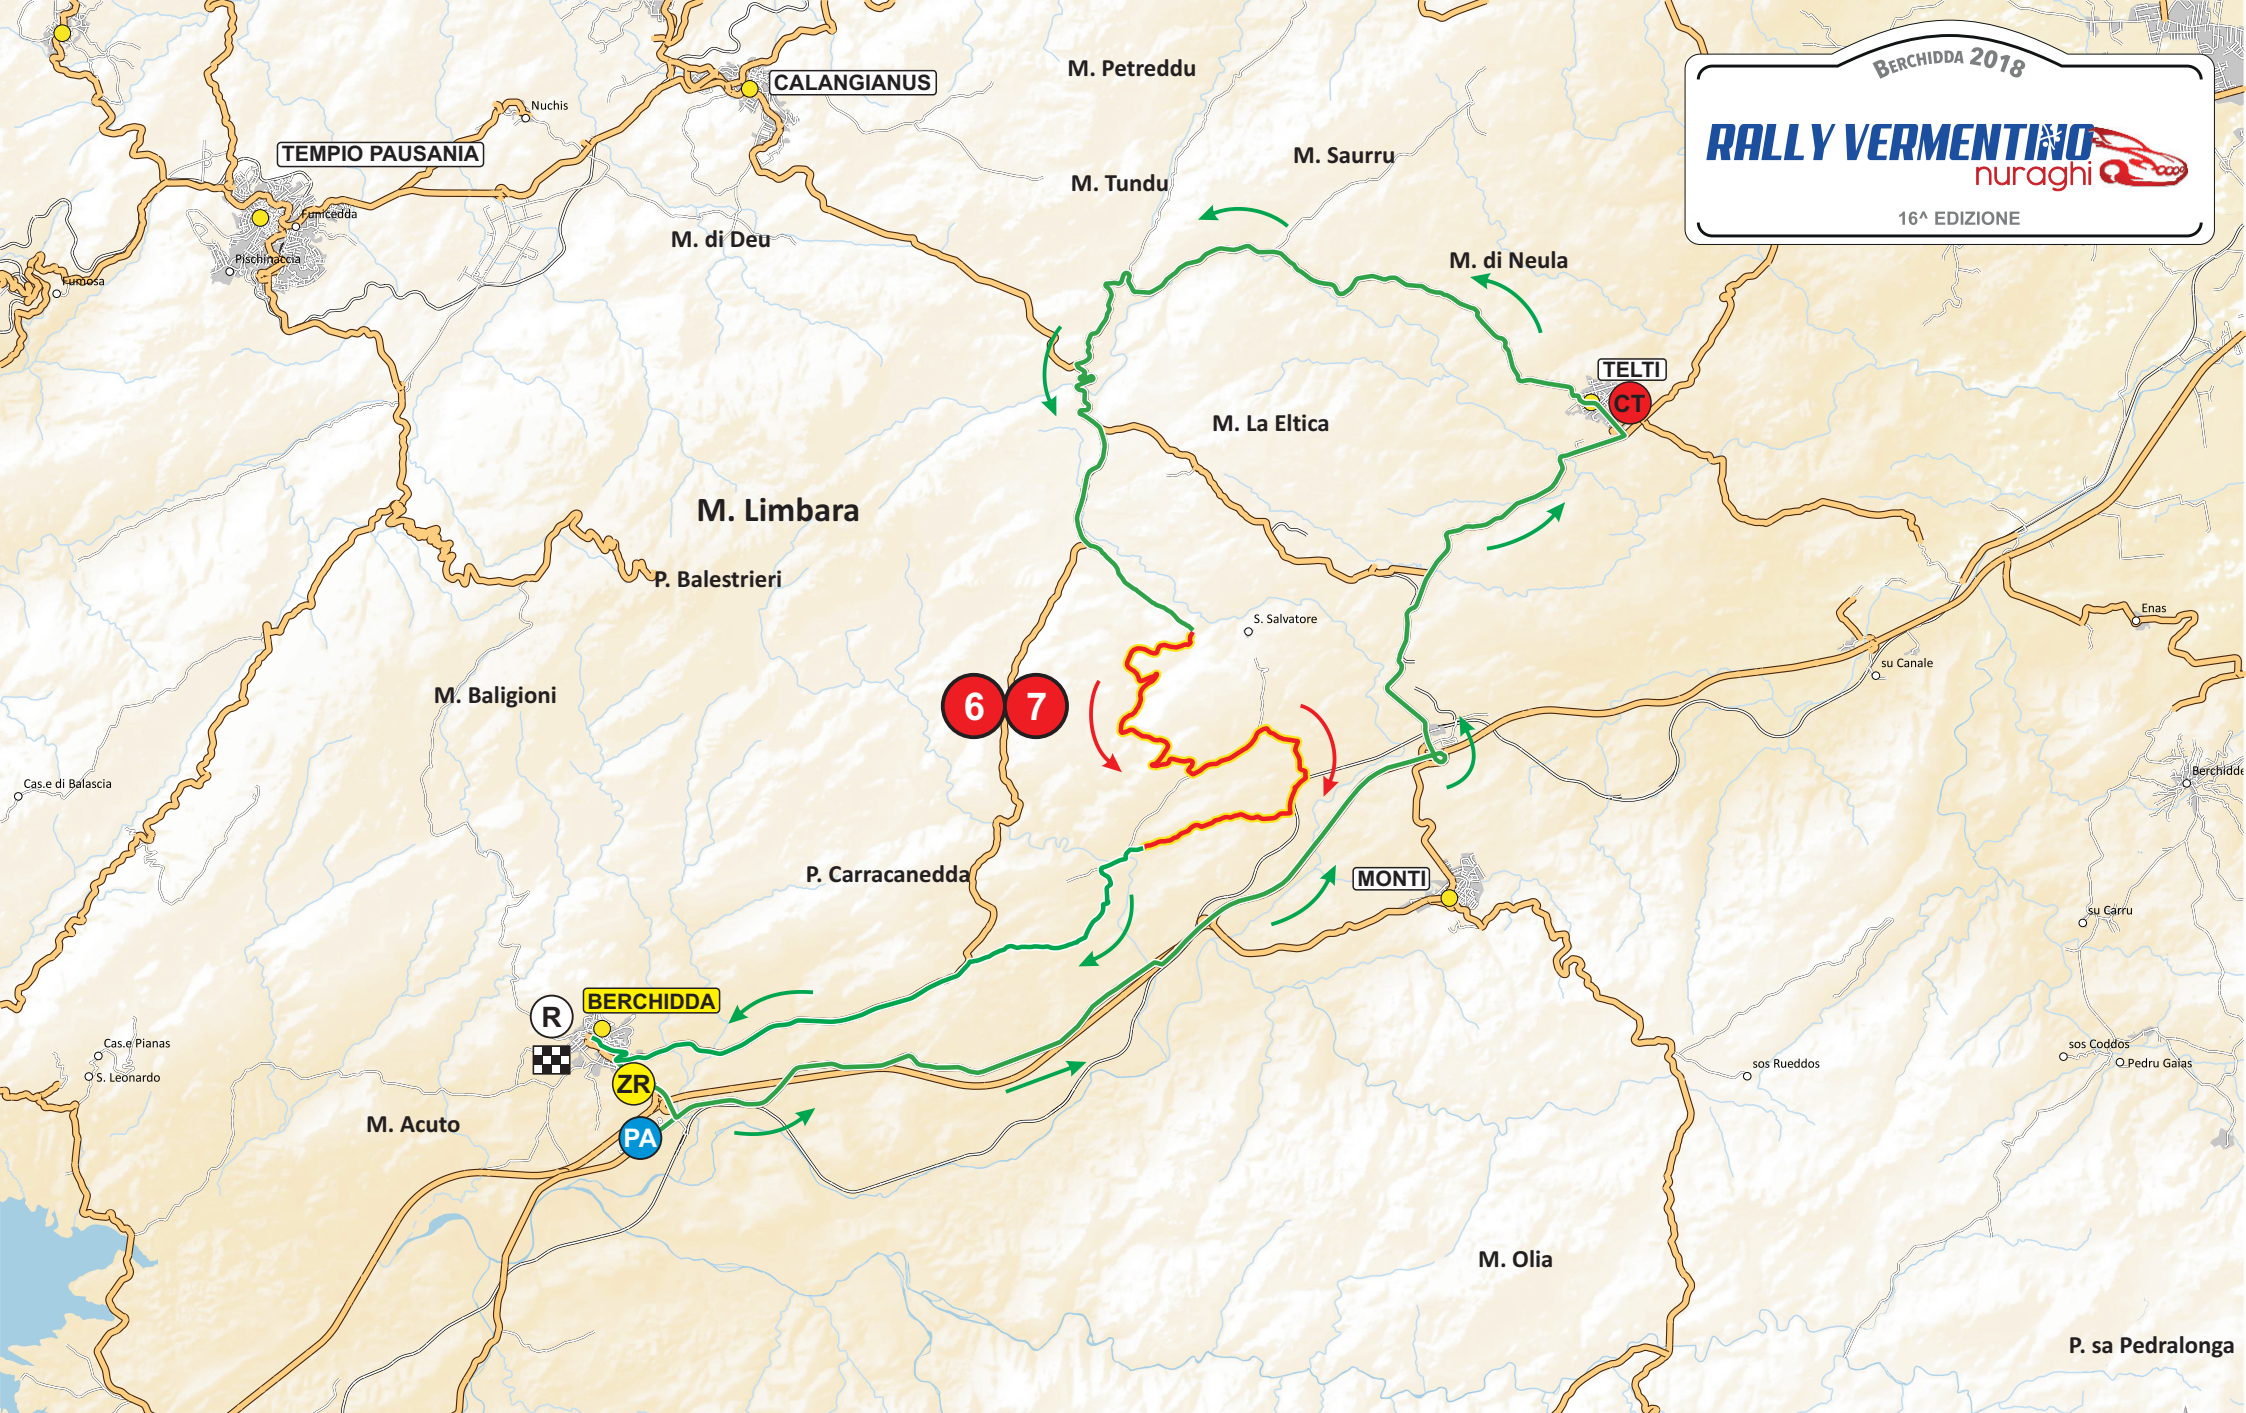

RALLY VERMENTINO

MAPPE

11-12-13 MAGGIO

Berchidda Loiri Porto S. Paolo

Mobil Authorized Distributor
PISCHEDDA
LUBRIFICANTI

Comune di Berchidda

SARDEGNA
isola senza fine

Comune di Loiri Porto S. Paolo

Mobil 1

#VoladaOlbia

CANTINA GIOGANTINU
Berchidda

IDROCLIMA
L'ACQUA È ELITRA. LA LUCE.

Elite Car

BERCHIDDA 2018
RALLY VERMENTINO
 nuraghi
 16ª EDIZIONE

Venerdì 11 Maggio 2018
 Sabato 12 Maggio 2018

PARTENZA
 PARCO ASSISTENZA
 VENERDÌ TRASFERIMENTO
 SABATO
 PROVA SPECIALE
 RIORDINO
 RIFORMIMENTO

BERCHIDDA 2018

RALLY VERMENTINO

nuraghi

16ª EDIZIONE

Domenica 13 Maggio 2018

-  ARRIVO
-  PARCO ASSISTENZA
-  VENERDI' SABATO
-  TRASFERIMENTO
-  RIORDINO
-  RIFORMIMENTO
-  CONTROLLO TIMBRO
-  PROVA SPECIALE