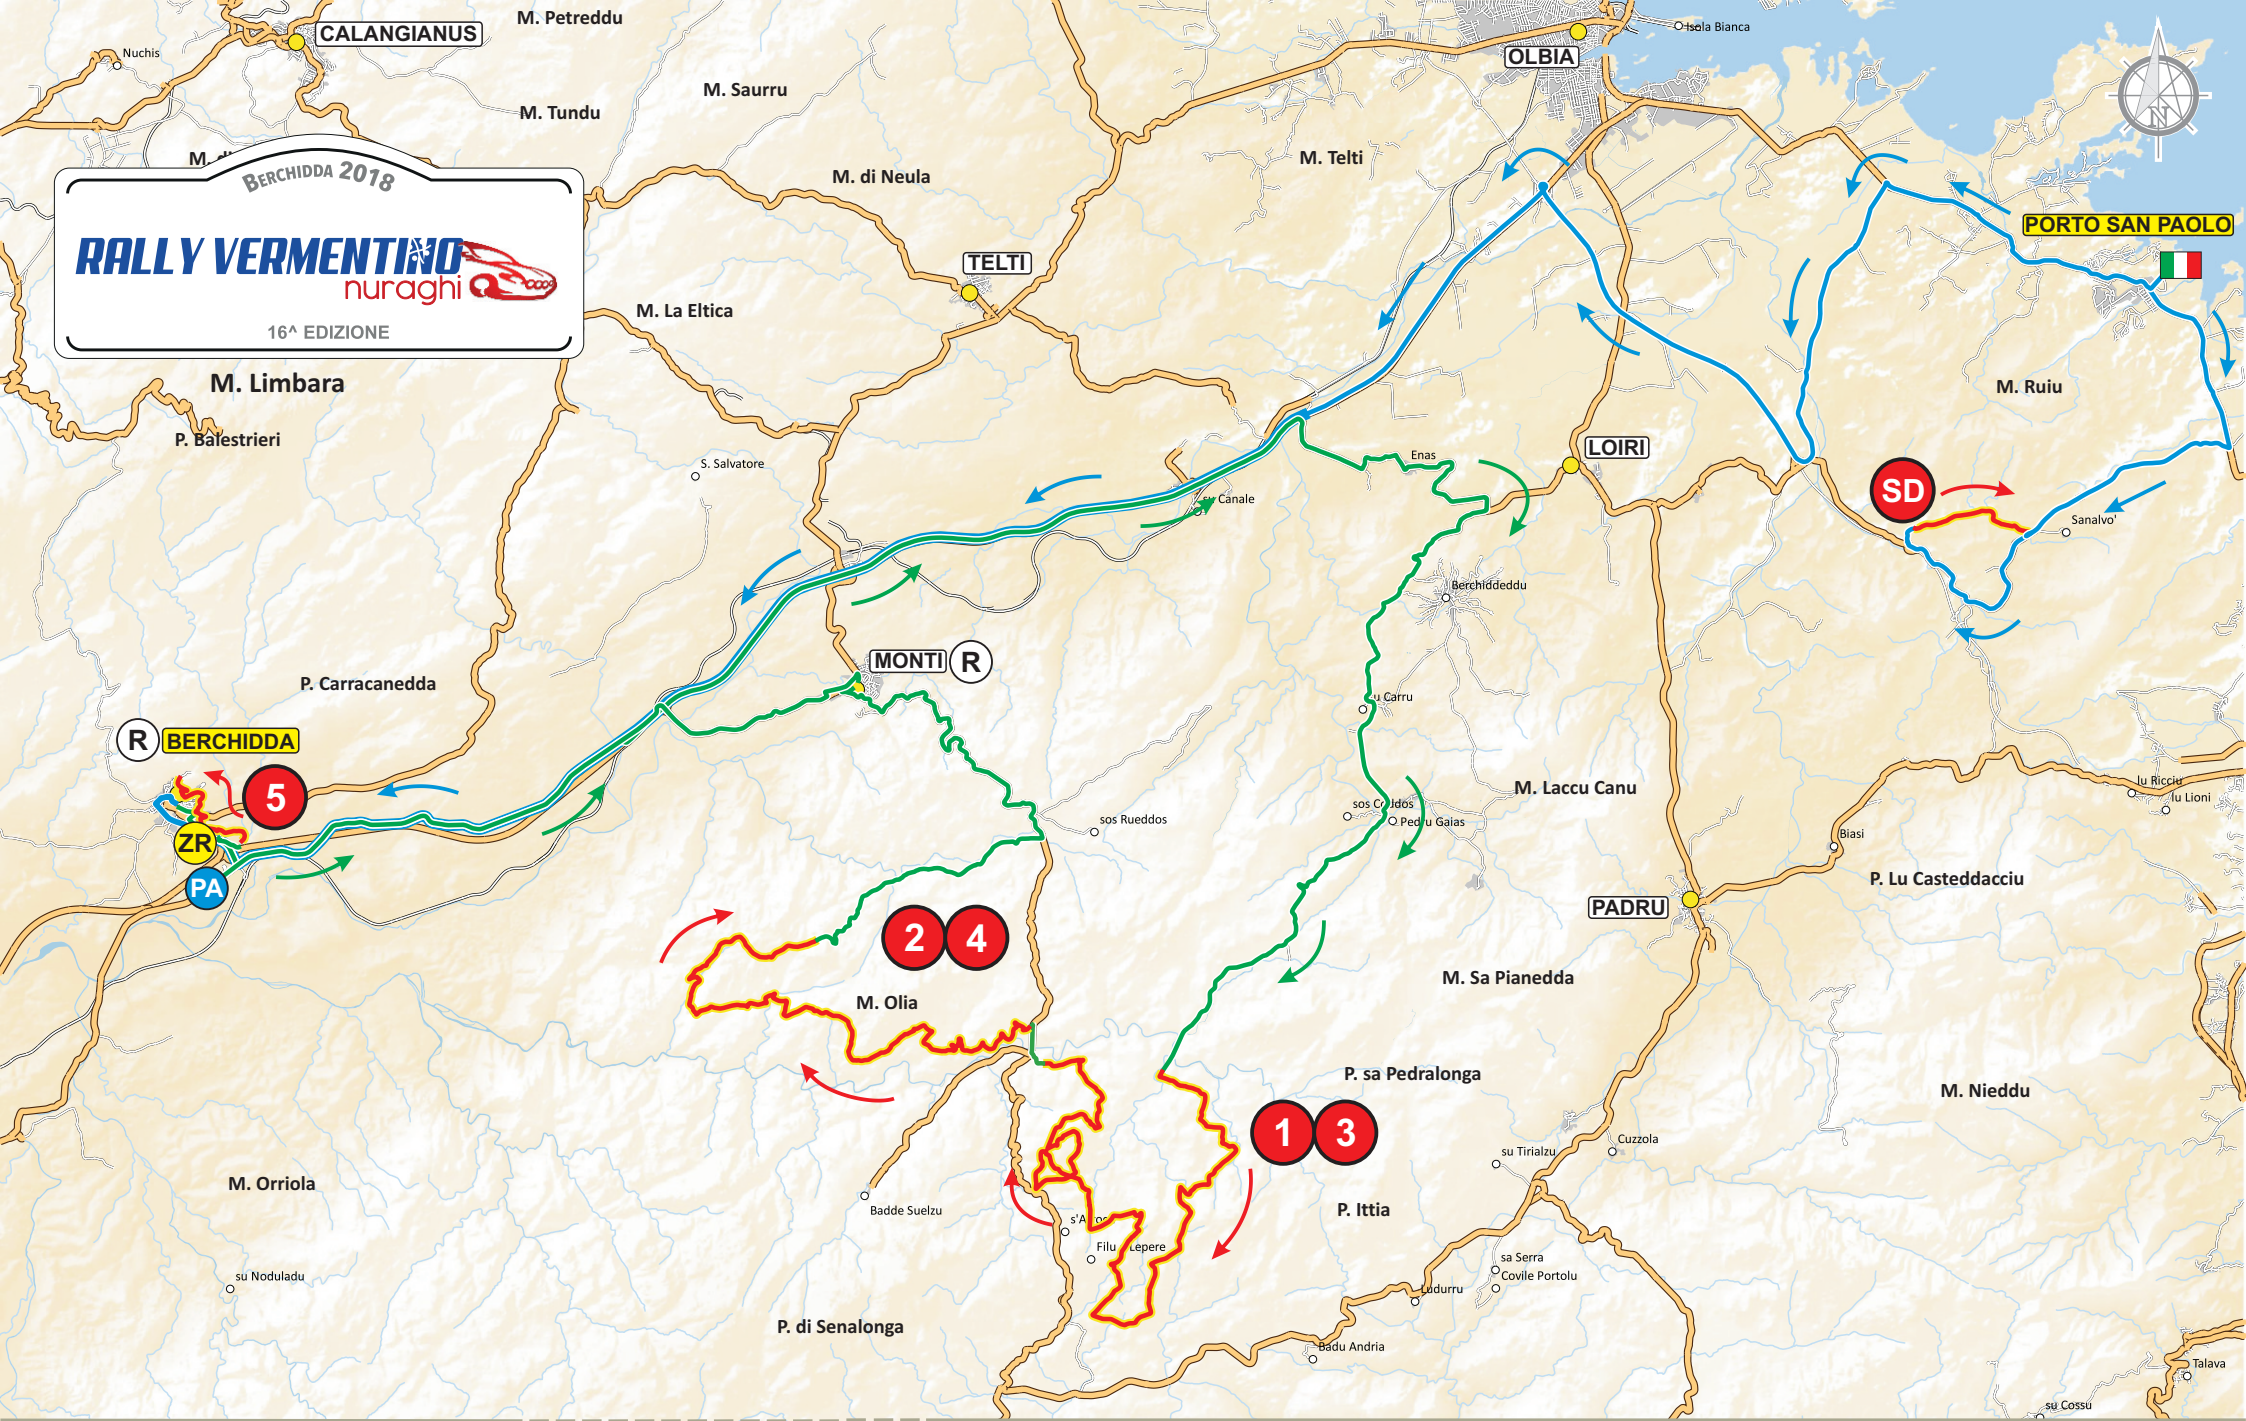

RALLY VERMENTINO

MAPPE

11-12-13 MAGGIO

Berchidda Loiri Porto S. Paolo

Mobil Authorized Distributor
PISCHEDDA
LUBRIFICANTI

Comune di Berchidda

SARDEGNA
isola senza fine

Comune di Loiri Porto S. Paolo

Mobil 1

#VoladaOlbia

CANTINA GIOGANTINU
Berchidda

IDROCLIMA
L'ACQUA È ELITRA. LA LUCE.

Elite Car

BERCHIDDA 2018
RALLY VERMENTINO
 nuraghi
 16ª EDIZIONE

Venerdì 11 Maggio 2018
 Sabato 12 Maggio 2018

PARTENZA
 PARCO ASSISTENZA
 VENERDÌ TRASFERIMENTO
 SABATO
 PROVA SPECIALE
 RIORDINO
 RIFORMIMENTO

BERCHIDDA 2018

RALLY VERMENTINO

nuraghi

16ª EDIZIONE

Domenica 13 Maggio 2018

-  ARRIVO
-  PARCO ASSISTENZA
-  VENERDI' SABATO
-  TRASFERIMENTO
-  RIORDINO
-  RIFORMIMENTO
-  CONTROLLO TIMBRO
-  PROVA SPECIALE