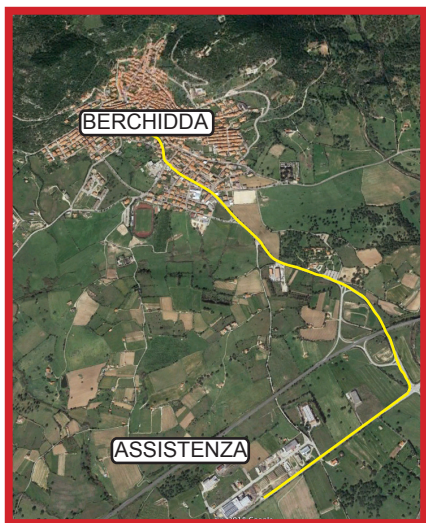

## MAPPA PARCO ASSISTENZA RALLY E CROSS COUNTRY RALLY

PARTENZA  
 RIORDINO  
 ARRIVO  
 PARCO CHIUSO  
 sono nella Piazza di  
 Berchidda

Dal centro di Berchidda  
 al Parco Assistenza  
 sono 3 km

Il fondo del Parco  
 Assistenza è su asfalto  
 tranne alcune piazzole  
 su terra