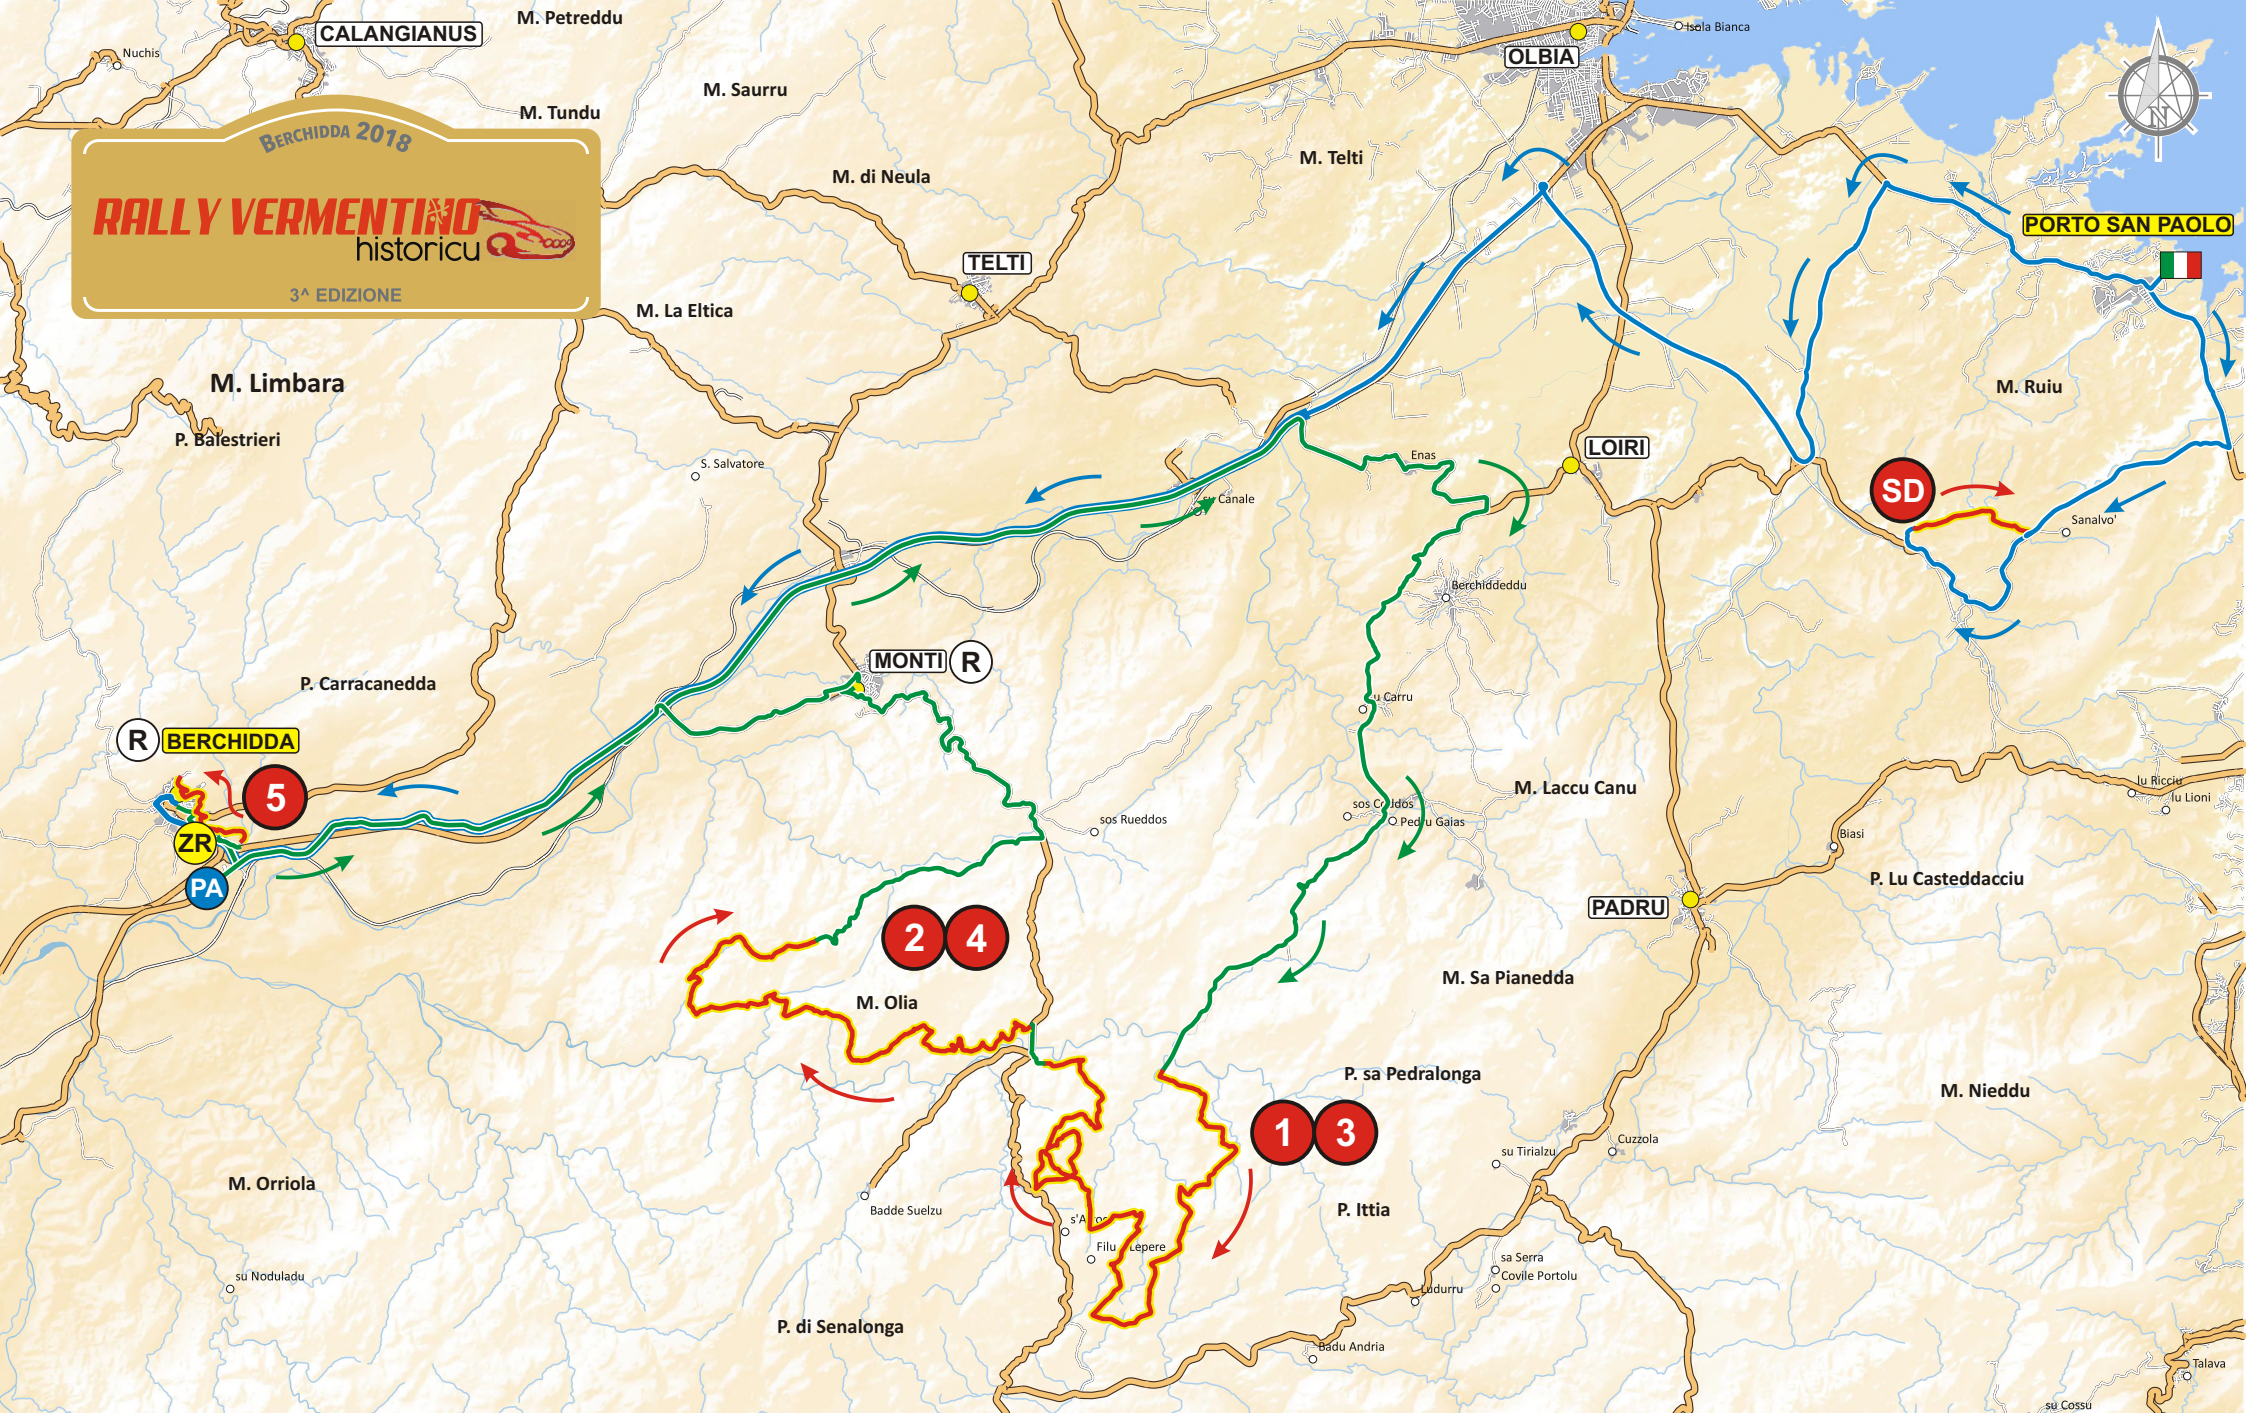

RALLY VERMENTINO

historicu 

MAPPE

11-12-13 MAGGIO

Berchidda
Loiri Porto S. Paolo

Mobil Authorized Distributor
PISCHEDDA
LUBRIFICANTI

Comune di Berchidda

SARDEGNA
isola senza fine

Comune di Loiri Porto S. Paolo

Mobil 1

#VoladaOlbia
 www.voladaolbia.it

PIRELLI

CANTINA ORGANISTINI
Berchidda

MESU 'E RIOS

sardinia ferries

OMP

IDROCLIMA
L'ACQUA È L'ALTRA LA LUCE

Forestas
CERTIFICATO FORESTALE
SardegnaForeste

ACI
Automobile Club d'Italia
SPORT

BERCHIDDA 2018

RALLY VERMENTINO

historicu

3ª EDIZIONE

Venerdì 11 Maggio 2018
Sabato 12 Maggio 2018

- PARTENZA
- PARCO ASSISTENZA
- VENERDI' SABATO
- TRASFERIMENTO
- RIORDINO
- RIFORMIMENTO
- PROVA SPECIALE

BERCHIDDA 2018

RALLY VERMENTINO

historicu

3ª EDIZIONE

Domenica 13 Maggio 2018

-  ARRIVO
-  PARCO ASSISTENZA
-  VENERDI' SABATO
-  TRASFERIMENTO
-  RIORDINO
-  RIFORNIMENTO
-  CONTROLLO TIMBRO
-  PROVA SPECIALE